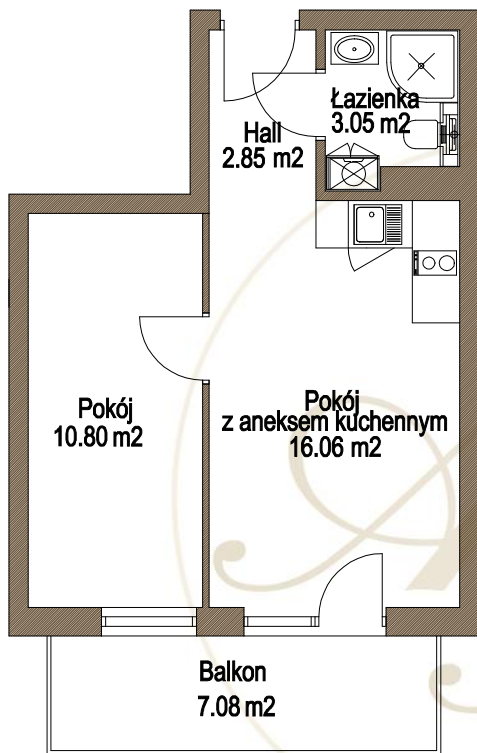

APARTAMENTY NA PLAŻY

— JASTARNIA —

Apartament A12
Powierzchnia : 32.76 m²

"BUDROS APARTAMENTY" Sp. z o. o.