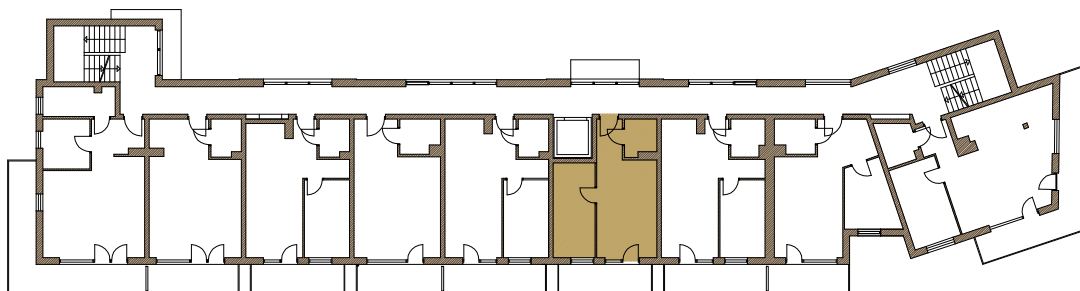

APARTAMENTY NA PLAŻY

— JASTARNIA —

Apartament A12
Powierzchnia : 32.76 m²

"BUDROS APARTAMENTY" Sp. z o. o.