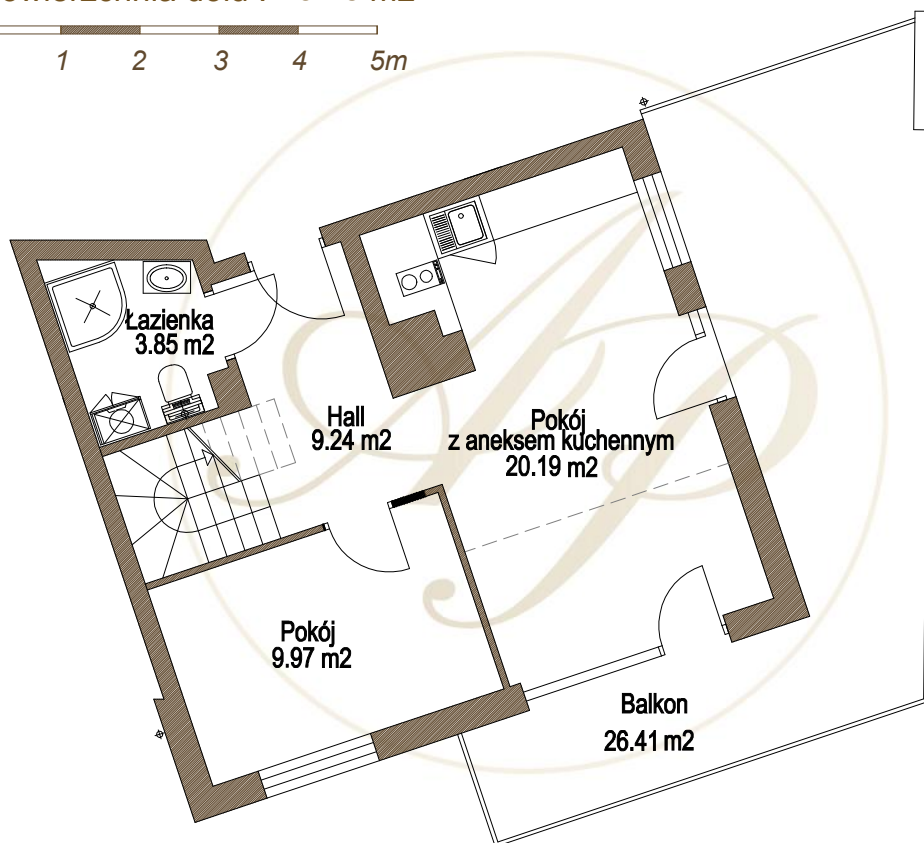

APARTAMENTY NA PLAŻY

— JASTARNIA —

Apartament A18

Powierzchnia całkowita : 75.39 m²

Powierzchnia dołu : 43.25 m²

"BUDROS APARTAMENTY" Sp. z o. o.

APARTAMENTY NA PLAŻY

— JASTARNIA —

Apartament A18

Powierzchnia antresoli : 32.14 m²

Antresola

"BUDROS APARTAMENTY" Sp. z o. o.