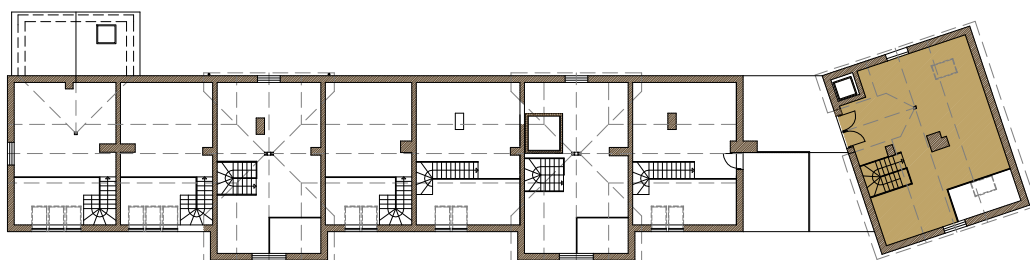

APARTAMENTY NA PLAŻY

— JASTARNIA —

Apartament A18

Powierzchnia całkowita : 75.39 m²

Powierzchnia dołu : 43.25 m²

"BUDROS APARTAMENTY" Sp. z o. o.

APARTAMENTY NA PLAŻY

— JASTARNIA —

Apartament A18

Powierzchnia antresoli : 32.14 m²

Antresola

"BUDROS APARTAMENTY" Sp. z o. o.