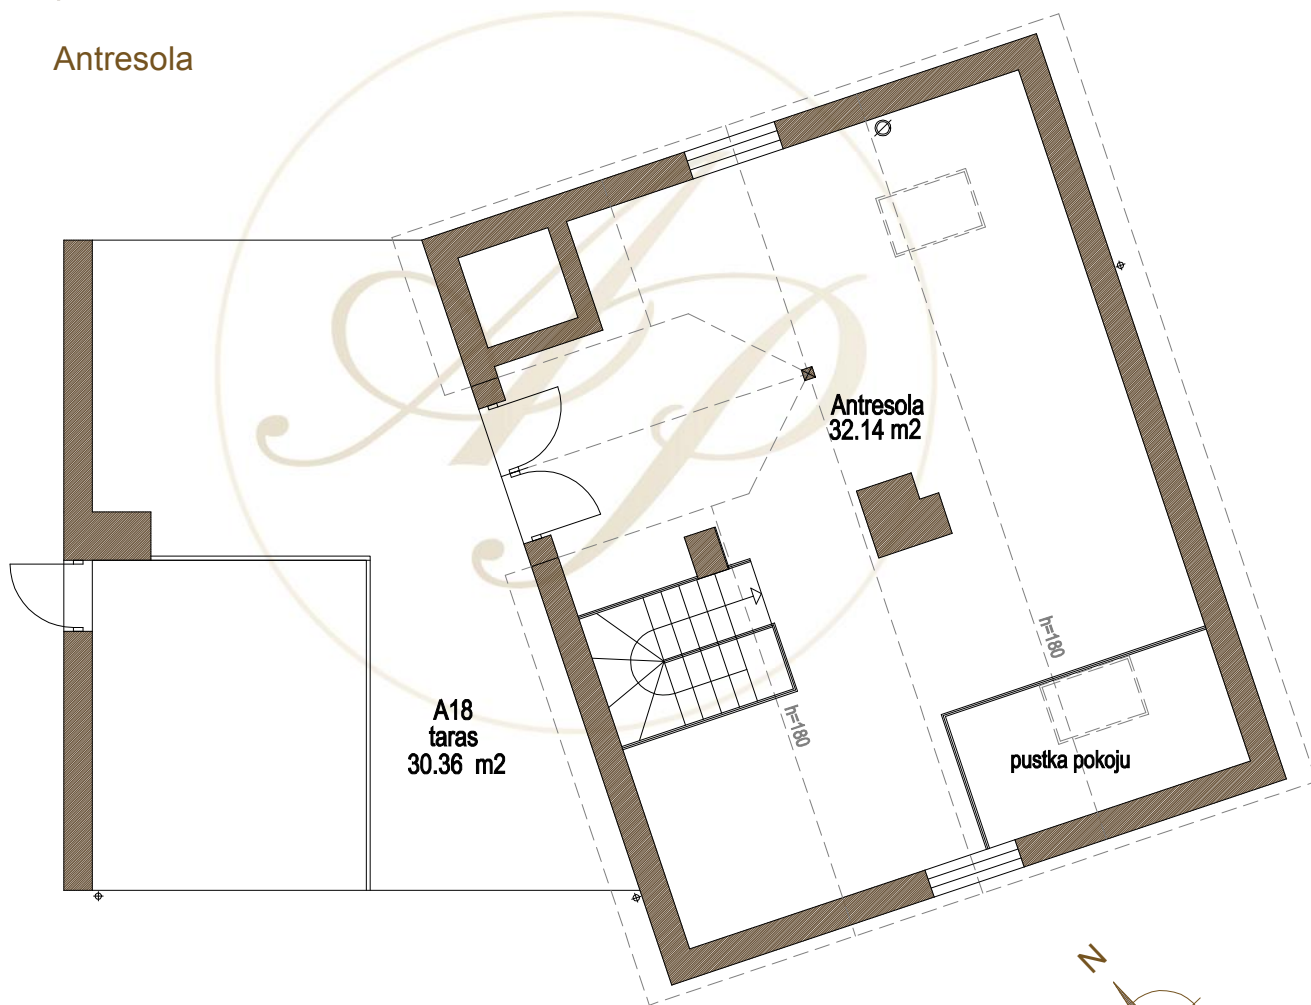

APARTAMENTY NA PLAŻY

— JASTARNIA —

Apartament A18

Powierzchnia całkowita : 75.39 m²

Powierzchnia dołu : 43.25 m²

"BUDROS APARTAMENTY" Sp. z o. o.

APARTAMENTY NA PLAŻY

— JASTARNIA —

Apartament A18

Powierzchnia antresoli : 32.14 m²

Antresola

"BUDROS APARTAMENTY" Sp. z o. o.