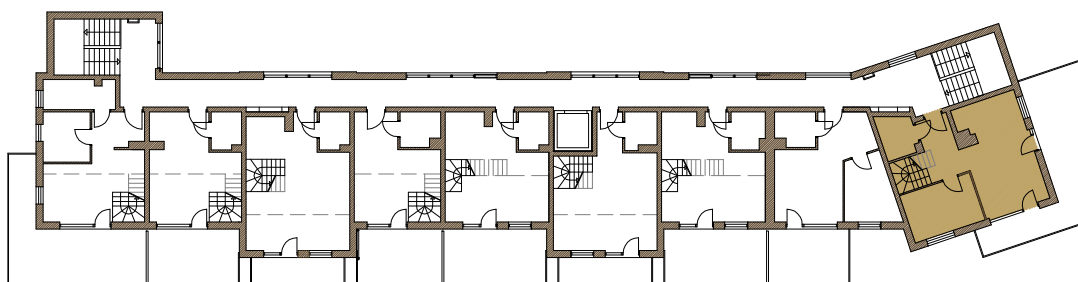

APARTAMENTY NA PLAŻY

— JASTARNIA —

Apartament A18

Powierzchnia całkowita : 75.39 m²

Powierzchnia dołu : 43.25 m²

"BUDROS APARTAMENTY" Sp. z o. o.

APARTAMENTY NA PLAŻY

— JASTARNIA —

Apartament A18

Powierzchnia antresoli : 32.14 m²

Antresola

"BUDROS APARTAMENTY" Sp. z o. o.