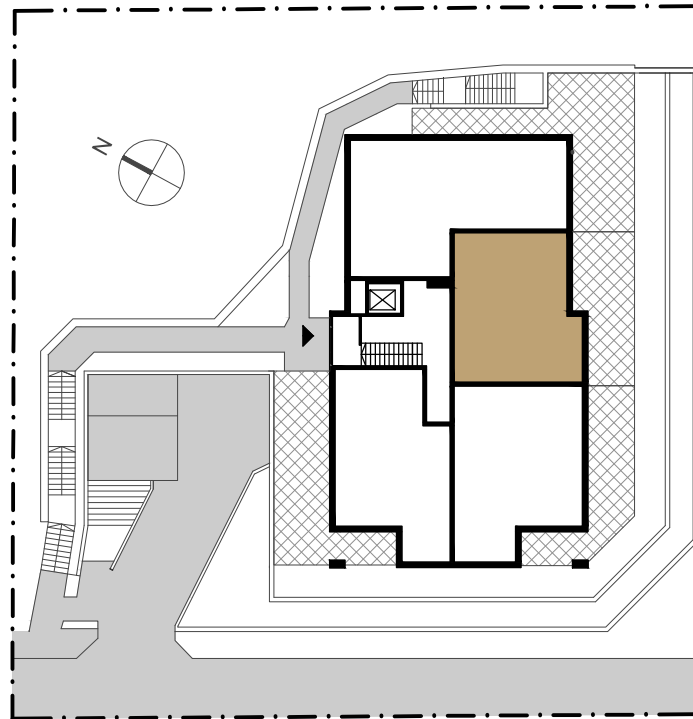

Redławskie Wzgórze

- APARTAMENTY GDYNIA -

SCHEMAT LOKALIZACJI MIESZKANIA

MIESZKANIE NR 3

1	Hall	6,78 m ²
2	Pokój z aneksem kuch.	31,20 m ²
3	Pokój	11,52 m ²
4	Łazienka	4,44 m ²
		53,94 m ²

*Schody wewnętrzne w mieszkaniach z antresolami nie stanowią wyposażenia umownego
Powierzchnie pomieszczeń mogą ulec niewielkiej zmianie na etapie projektu wykonawczego