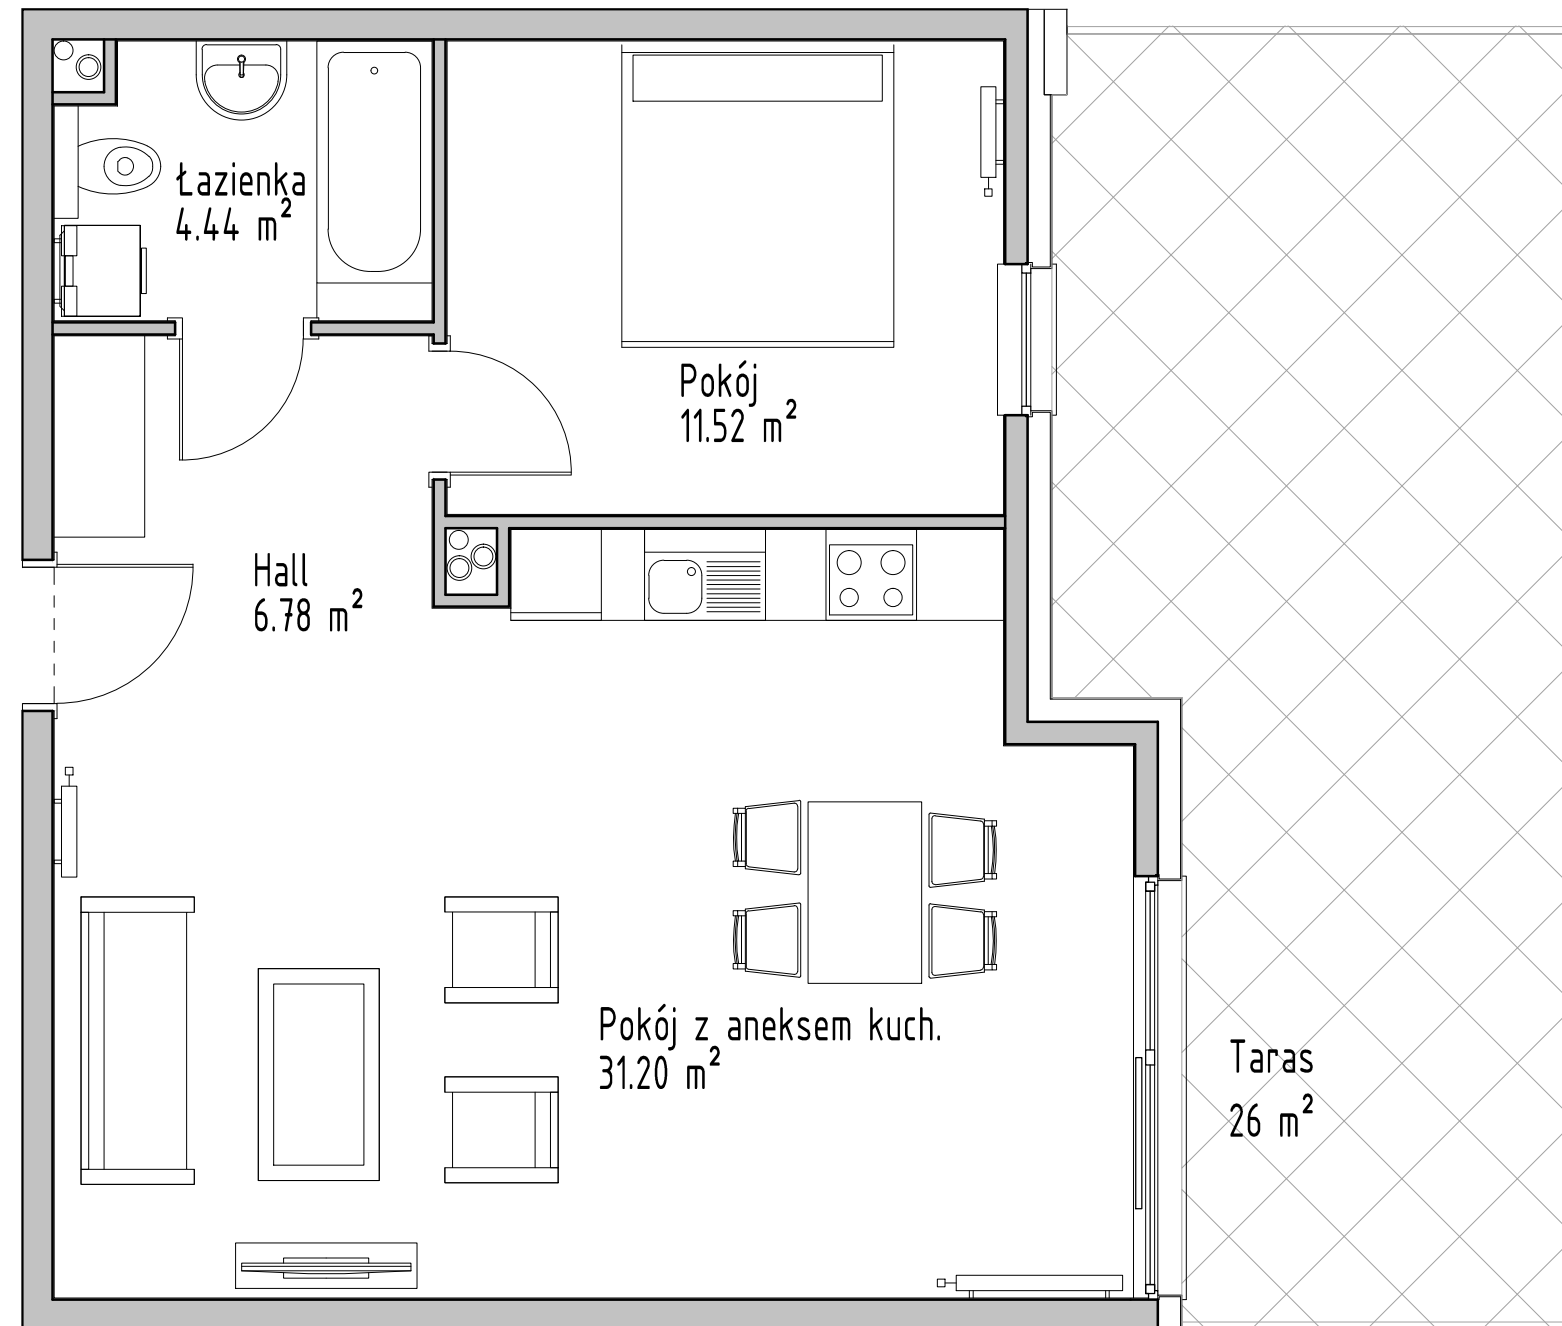

Redławskie Wzgórze

- APARTAMENTY GDYNIA -

SCHEMAT LOKALIZACJI MIESZKANIA

MIESZKANIE NR 3

1	Hall	6,78 m ²
2	Pokój z aneksem kuch.	31,20 m ²
3	Pokój	11,52 m ²
4	Łazienka	4,44 m ²
		53,94 m ²

*Schody wewnętrzne w mieszkaniach z antresolami nie stanowią wyposażenia umownego
Powierzchnie pomieszczeń mogą ulec niewielkiej zmianie na etapie projektu wykonawczego