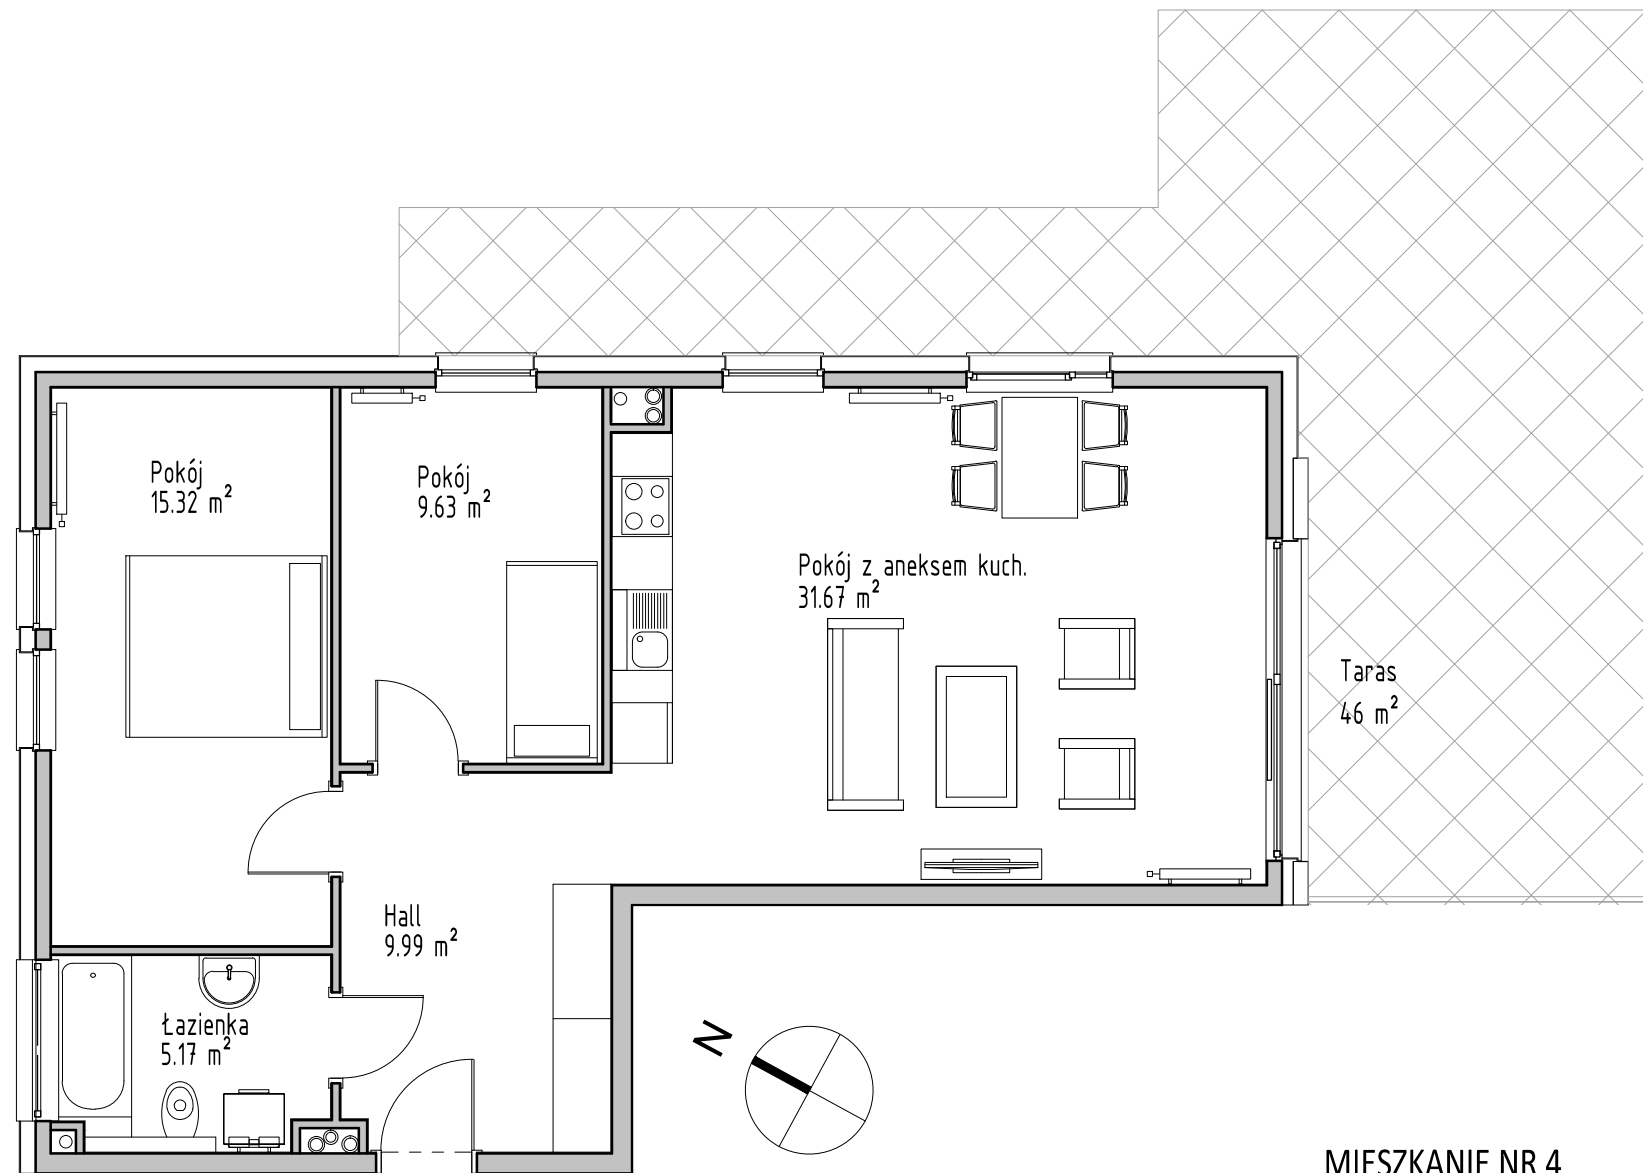

# Redławskie Wzgórze

- APARTAMENTY GDYNIA -

SCHEMAT LOKALIZACJI MIESZKANIA

MIESZKANIE NR 4

1	Hall	9,99 m <sup>2</sup>
2	Pokój z aneksem kuch.	31,67 m <sup>2</sup>
3	Pokój	9,63 m <sup>2</sup>
4	Pokój	15,32 m <sup>2</sup>
5	Łazienka	5,17 m <sup>2</sup>
		71,78 m <sup>2</sup>

0 1 2 3m

\*Schody wewnętrzne w mieszkaniach z antresolami nie stanowią wyposażenia umownego  
Powierzchnie pomieszczeń mogą ulec niewielkiej zmianie na etapie projektu wykonawczego

**BIURO SPRZEDAŻY MIESZKAŃ**