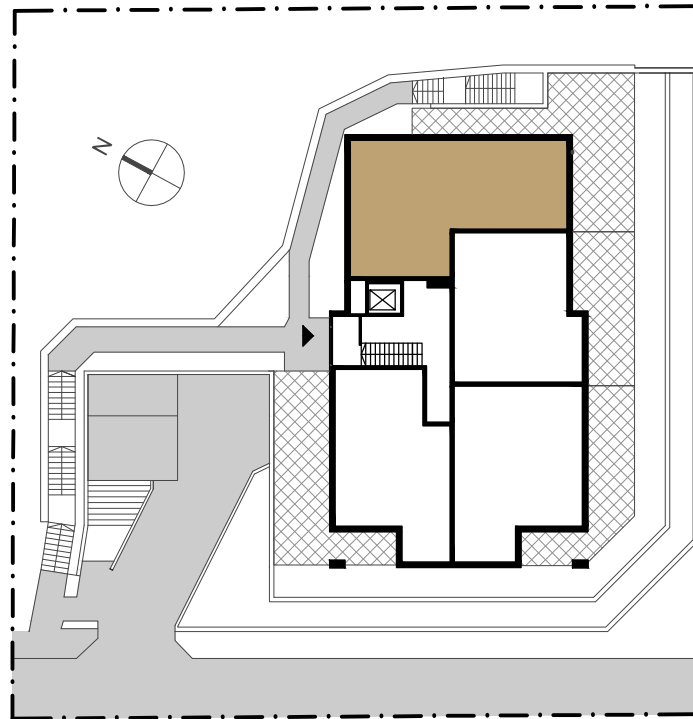

# Redławskie Wzgórze

- APARTAMENTY GDYNIA -

SCHEMAT LOKALIZACJI MIESZKANIA

MIESZKANIE NR 4

1	Hall	9,99 m <sup>2</sup>
2	Pokój z aneksem kuch.	31,67 m <sup>2</sup>
3	Pokój	9,63 m <sup>2</sup>
4	Pokój	15,32 m <sup>2</sup>
5	Łazienka	5,17 m <sup>2</sup>
		71,78 m <sup>2</sup>

0 1 2 3m

\*Schody wewnętrzne w mieszkaniach z antresolami nie stanowią wyposażenia umownego  
Powierzchnie pomieszczeń mogą ulec niewielkiej zmianie na etapie projektu wykonawczego

**BIURO SPRZEDAŻY MIESZKAŃ**