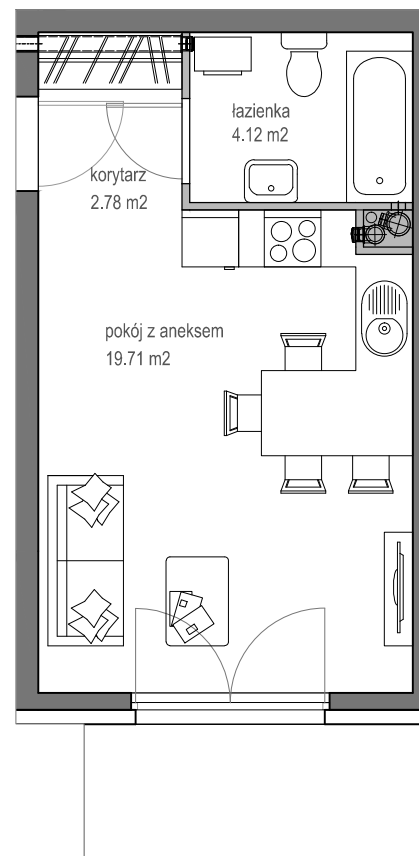

MIESZKANIE A2

Inwestycja:	Nowe Kowale
Klatka:	A
Numer mieszkania:	2
Powierzchnia użytkowa:	26,61m ²
Liczba pokoi:	1

PARTER

BUDROS

BIURO SPRZEDAŻY MIESZKAŃ

80-151 Gdańsk, ul. Kozińskiego 1

tel. 58 326 10 63 kom. 662 231 906 e-mail: mieszkania@budros.pl

0 1 2 5m