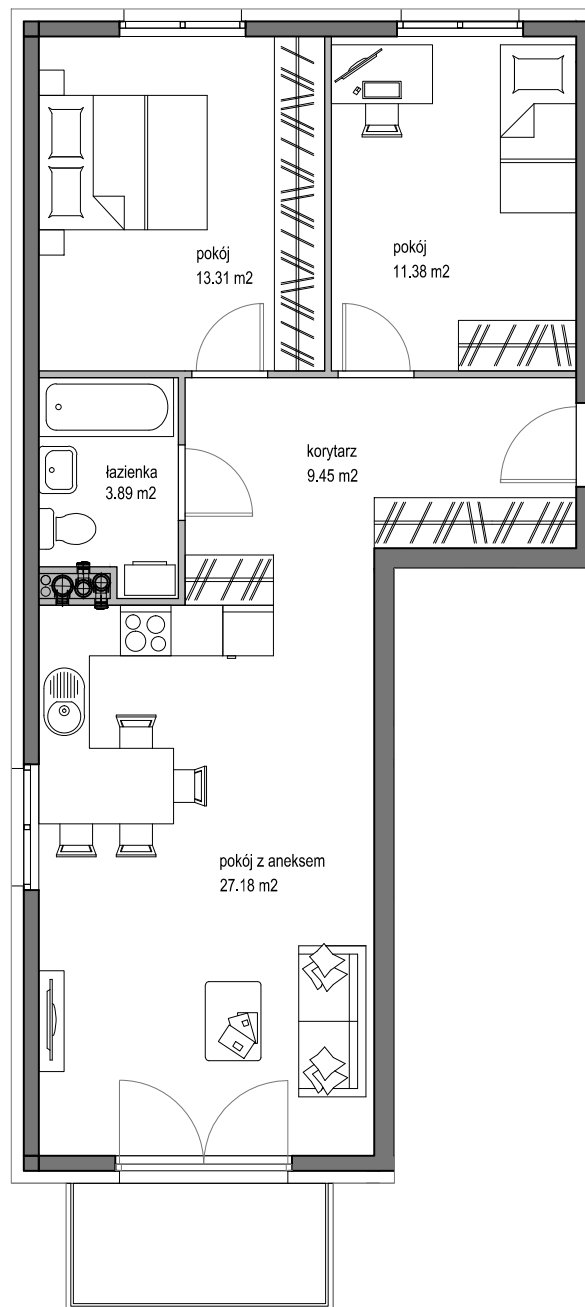

MIESZKANIE A 12

Inwestycja:	Nowe Kowale
Klatka:	A
Numer mieszkania:	12
Powierzchnia użytkowa:	65,21m²
Liczba pokoi:	3

PIĘTRO II

BUDROS

BIURO SPRZEDAŻY MIESZKAŃ

80-151 Gdańsk, ul.Kozietulskiego 1

tel. 58 326 10 63 kom. 662 231 906 e-mail: mieszkania@budros.pl

0 1 2 5m