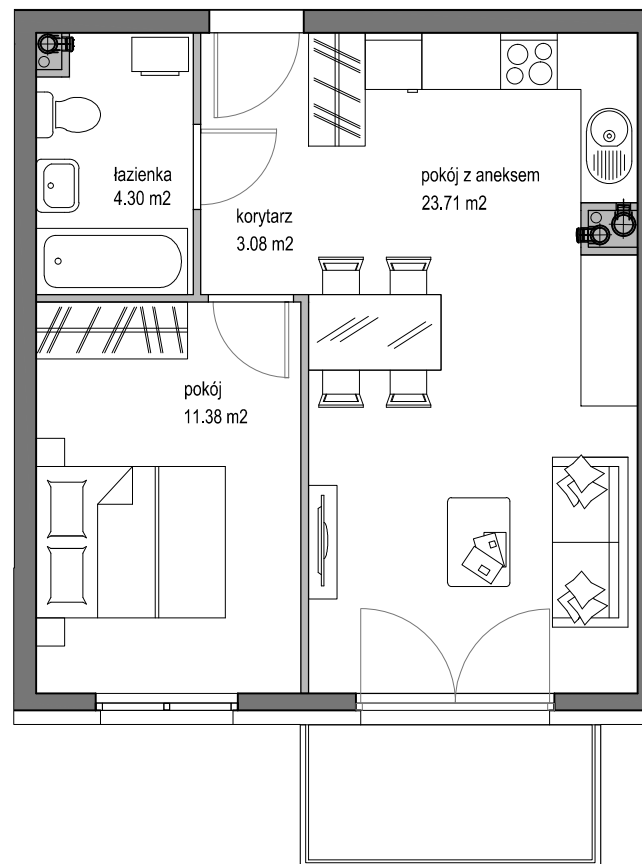

MIESZKANIE B 13

Inwestycja:	Nowe Kowale
Klatka:	B
Numer mieszkania:	13
Powierzchnia użytkowa:	42,47m ²
Liczba pokoi:	2

PIĘTRO II

BUDROS

BIURO SPRZEDAŻY MIESZKAŃ

80-151 Gdańsk, ul. Koziętulskiego 1

tel. 58 326 10 63 kom. 662 231 906 e-mail: mieszkania@budros.pl

0 1 2 5m