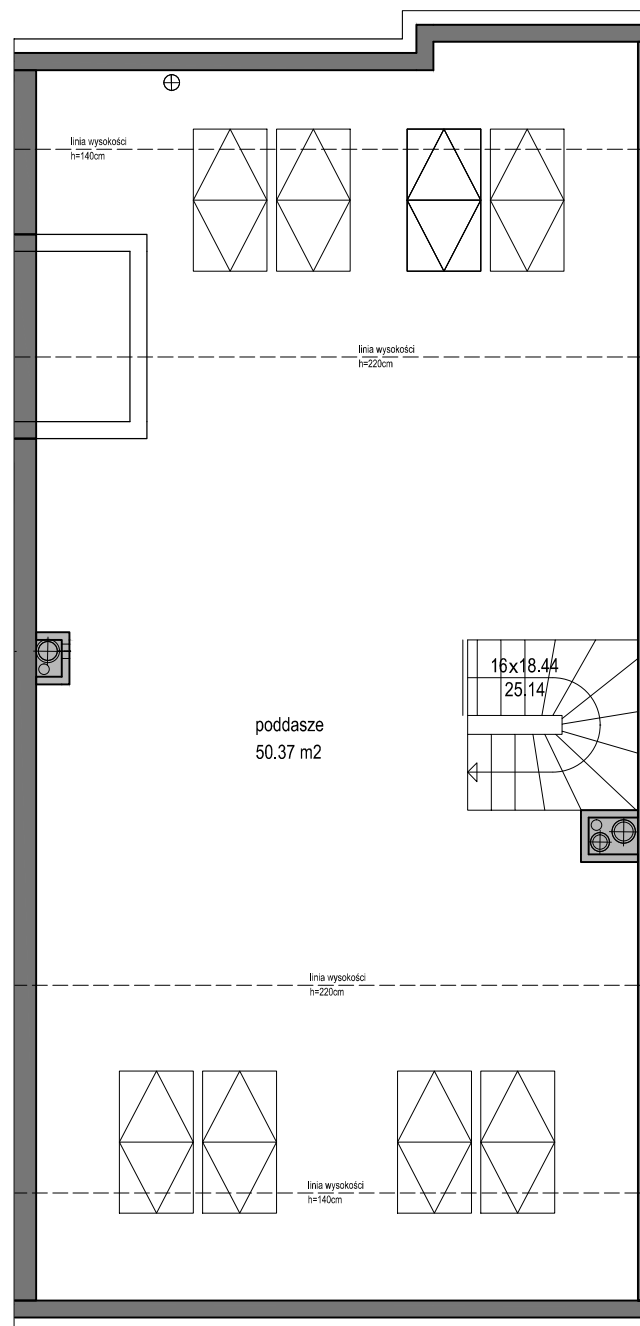

MIESZKANIE A 14

Inwestycja: Nowe Kowale
Kowale - ul. Heliosa / Apollina

Klatka: A

Numer mieszkania: 14

Powierzchnia użytkowa: 50,37m²

Liczba pokoi: 1

PIĘTRO IV

BUDROS

BIURO SPRZEDAŻY MIESZKAŃ

80-151 Gdańsk, ul. Kozińskiego 1

tel. 58 326 10 63 kom. 662 231 906 e-mail: mieszkania@budros.pl

0 1 2 5m