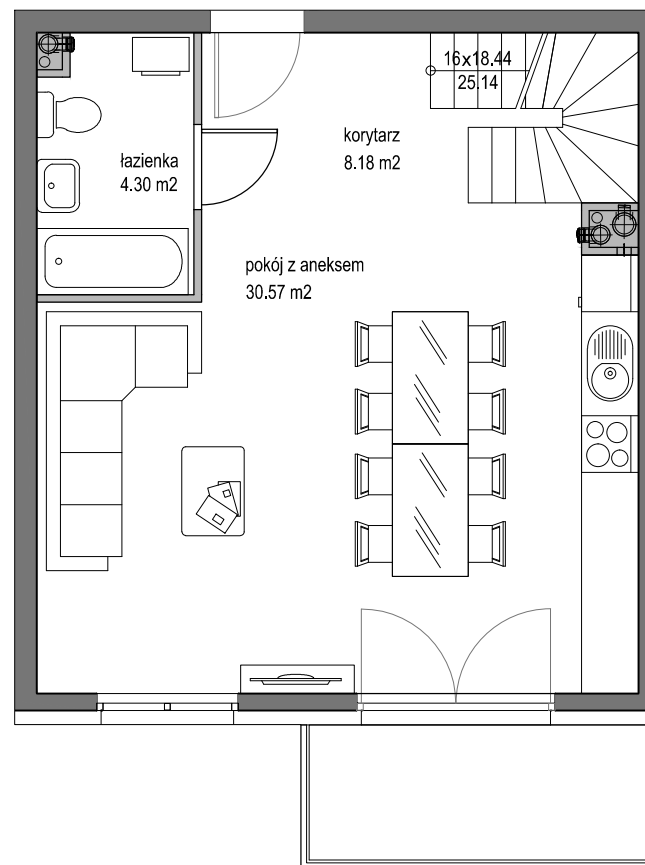

## MIESZKANIE A 14

Inwestycja: Nowe Kowale  
Kowale - ul. Heliosa / Apollina

Klatka: A

Numer mieszkania: 14

Powierzchnia użytkowa: 43,05m<sup>2</sup>

Liczba pokoi: 1

PIĘTRO III

**BUDROS**

## MIESZKANIE A 14

Inwestycja: Nowe Kowale  
Kowale - ul. Heliosa / Apollina

Klatka: A

Numer mieszkania: 14

Powierzchnia użytkowa: 50,37m<sup>2</sup>

Liczba pokoi: 1

PIĘTRO IV

**BUDROS**