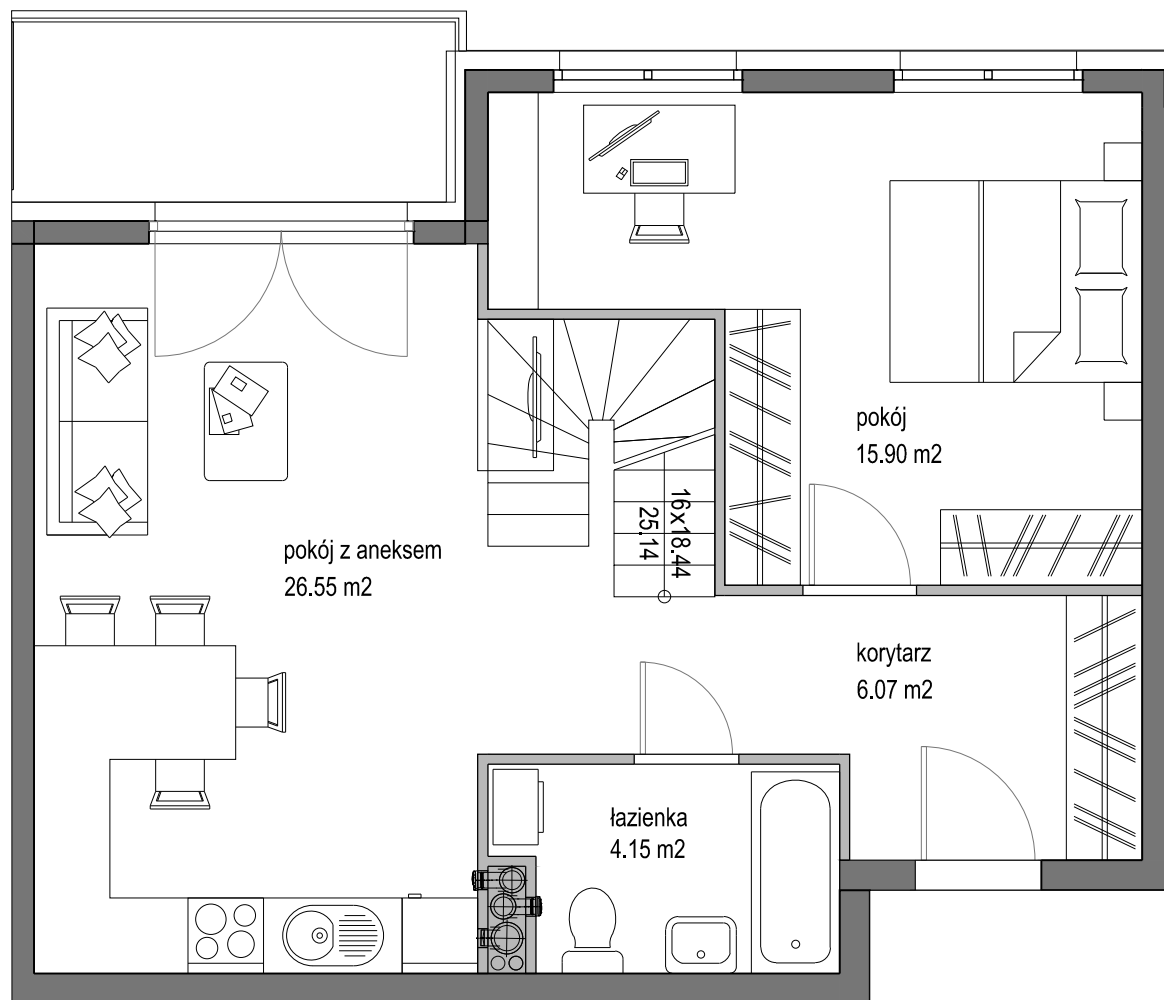

MIESZKANIE C 28

Inwestycja:	Nowe Kowale
Klatka:	C
Numer mieszkania:	28
Powierzchnia użytkowa:	52,67m ²
Liczba pokoi:	2

PIĘTRO III

BUDROS

BIURO SPRZEDAŻY MIESZKAŃ

80-151 Gdańsk, ul. Kozietulskiego 1

tel. 58 326 10 63 kom. 662 231 906 e-mail: mieszkania@budros.pl

MIESZKANIE C28

Inwestycja:	Nowe Kowale
Klatka:	C
Numer mieszkania:	28
Powierzchnia użytkowa:	38,27m ²
Liczba pokoi:	1

PIĘTRO IV

BUDROS

BIURO SPRZEDAŻY MIESZKAŃ

80-151 Gdańsk, ul. Kozietulskiego 1

tel. 58 326 10 63 kom. 662 231 906 e-mail: mieszkania@budros.pl