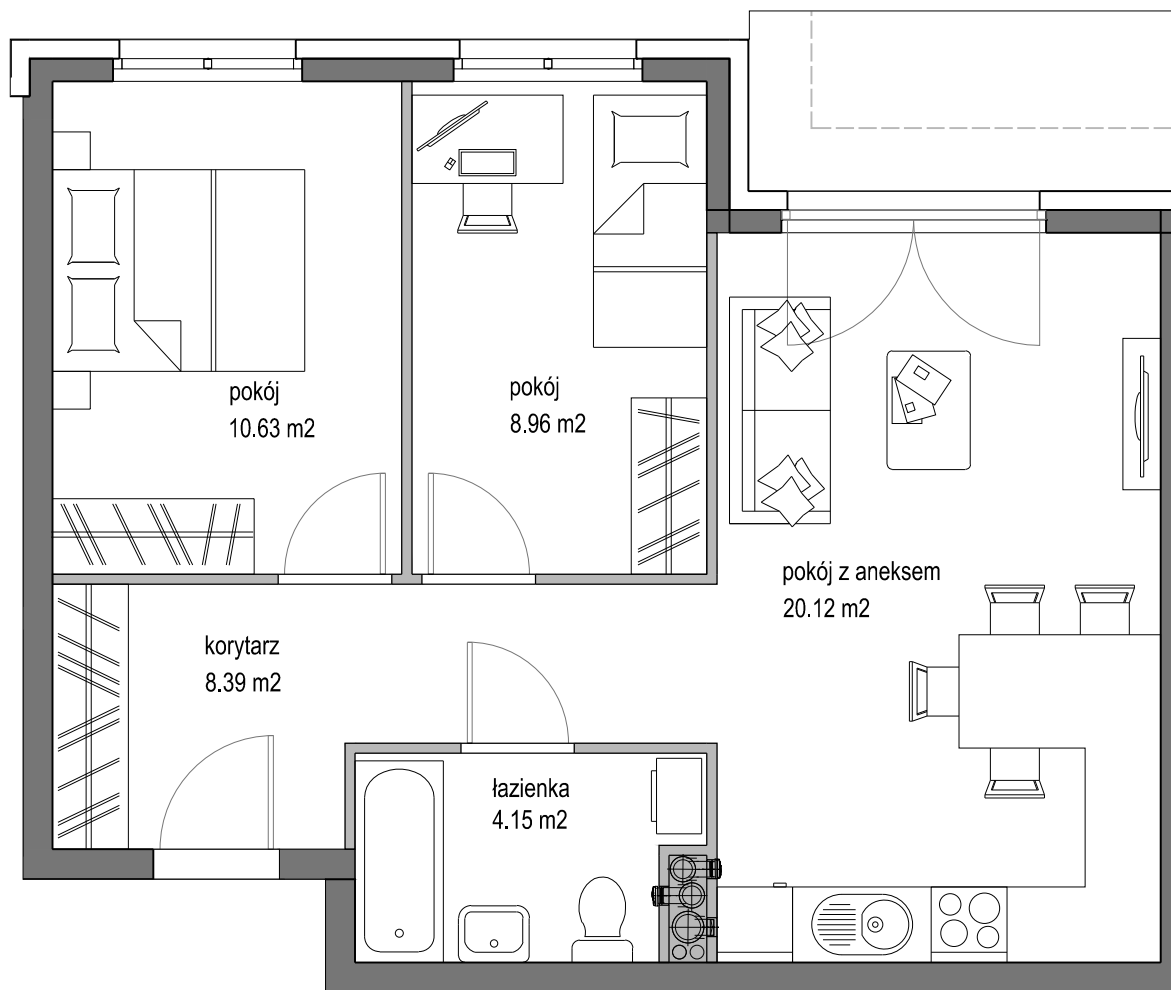

## MIESZKANIE D1

Inwestycja:	Nowe Kowale
Klatka:	D
Numer mieszkania:	1
Powierzchnia użytkowa:	52,25m <sup>2</sup>
Liczba pokoi:	3

PARTER

BUDROS

**BIURO SPRZEDAŻY MIESZKAŃ**

80-151 Gdańsk, ul. Kozietulskiego 1