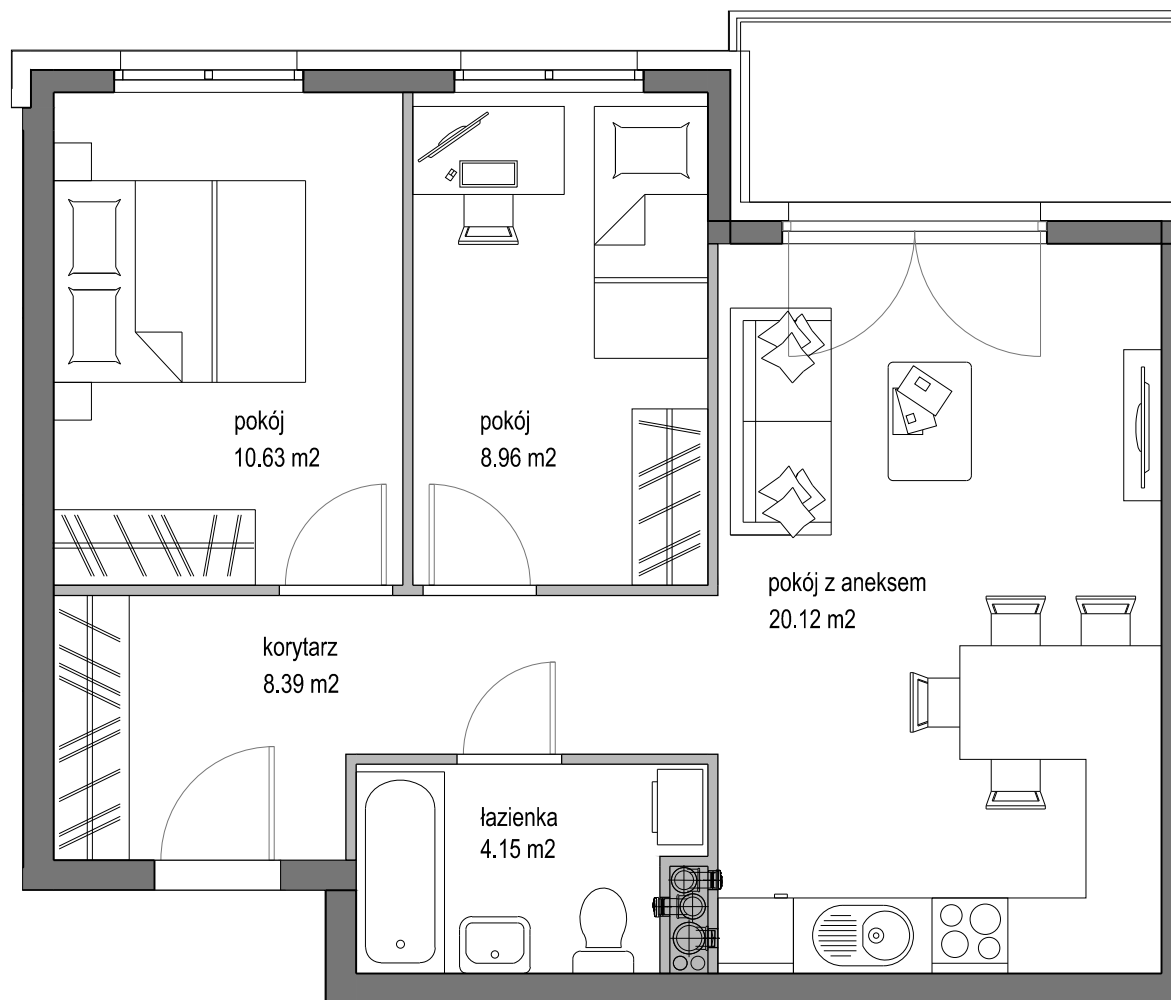

MIESZKANIE D 8

Inwestycja:	Nowe Kowale
Klatka:	D
Numer mieszkania:	8
Powierzchnia użytkowa:	52,25m ²
Liczba pokoi:	3

PIĘTRO I

BUDROS

BIURO SPRZEDAŻY MIESZKAŃ

80-151 Gdańsk, ul. Kozielnickiego 1

tel. 58 326 10 63 kom. 662 231 906 e-mail: mieszkania@budros.pl