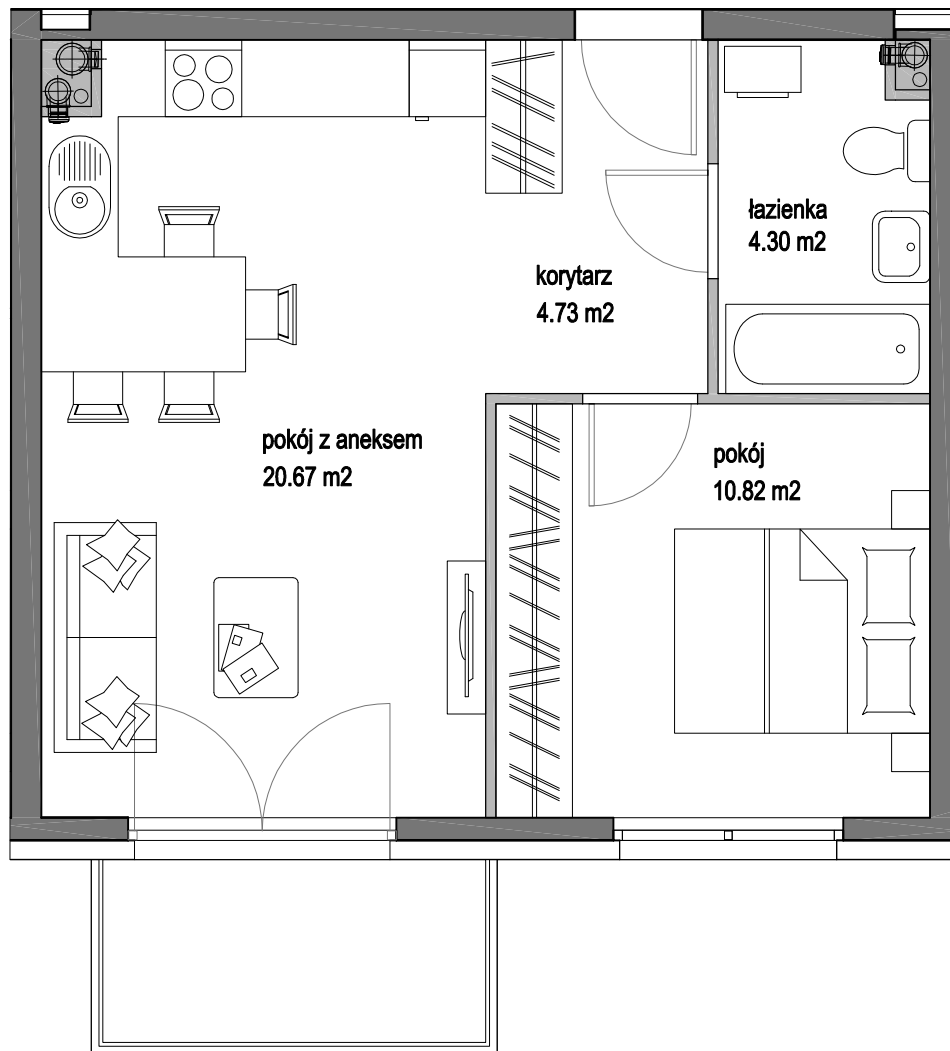

## MIESZKANIE C12

Inwestycja:	Nowe Kowale
Klatka:	C
Numer mieszkania:	12
Powierzchnia użytkowa:	40,52m <sup>2</sup>
Liczba pokoi:	2

PIĘTRO I

BUDROS

**BIURO SPRZEDAŻY MIESZKAŃ**

80-151 Gdańsk, ul. Kozietaulskiego 1  
tel. 58 326 10 63 kom. 662 231 906 e-mail: mieszkania@budros.pl

0 1 2 5m