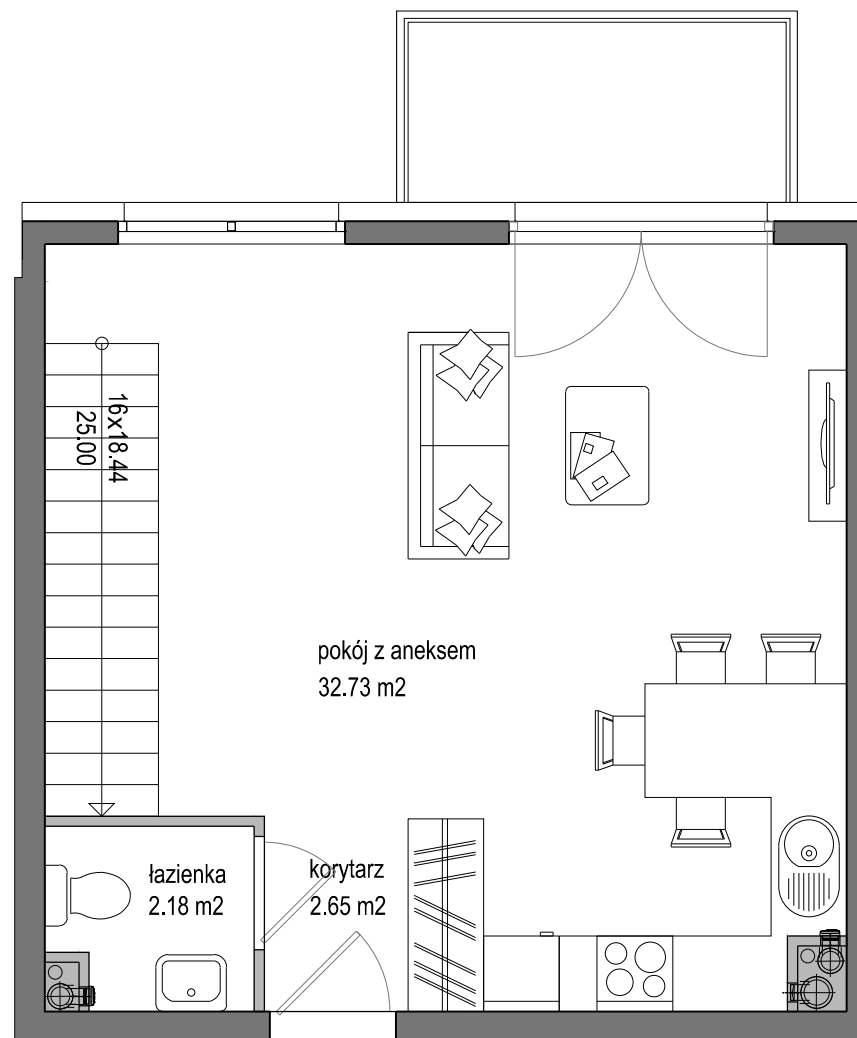

MIESZKANIE C22

Inwestycja:	Nowe Kowale
Klatka:	C
Numer mieszkania:	22
Powierzchnia użytkowa:	37,56m ²
Liczba pokoi:	1

PIĘTRO III

BUDROS

BIURO SPRZEDAŻY MIESZKAŃ

80-151 Gdańsk, ul. Kozińskiego 1

tel. 58 326 10 63 kom. 662 231 906 e-mail: mieszkania@budros.pl

MIESZKANIE C22

Inwestycja:	Nowe Kowale
Klatka:	C
Numer mieszkania:	22
Powierzchnia użytkowa:	71,41m ²
Liczba pokoi:	1

PIĘTRO IV

BUDROS

BIURO SPRZEDAŻY MIESZKAŃ

80-151 Gdańsk, ul. Kozietulskiego 1
tel. 58 326 10 63 kom. 662 231 906 e-mail: mieszkania@budros.pl