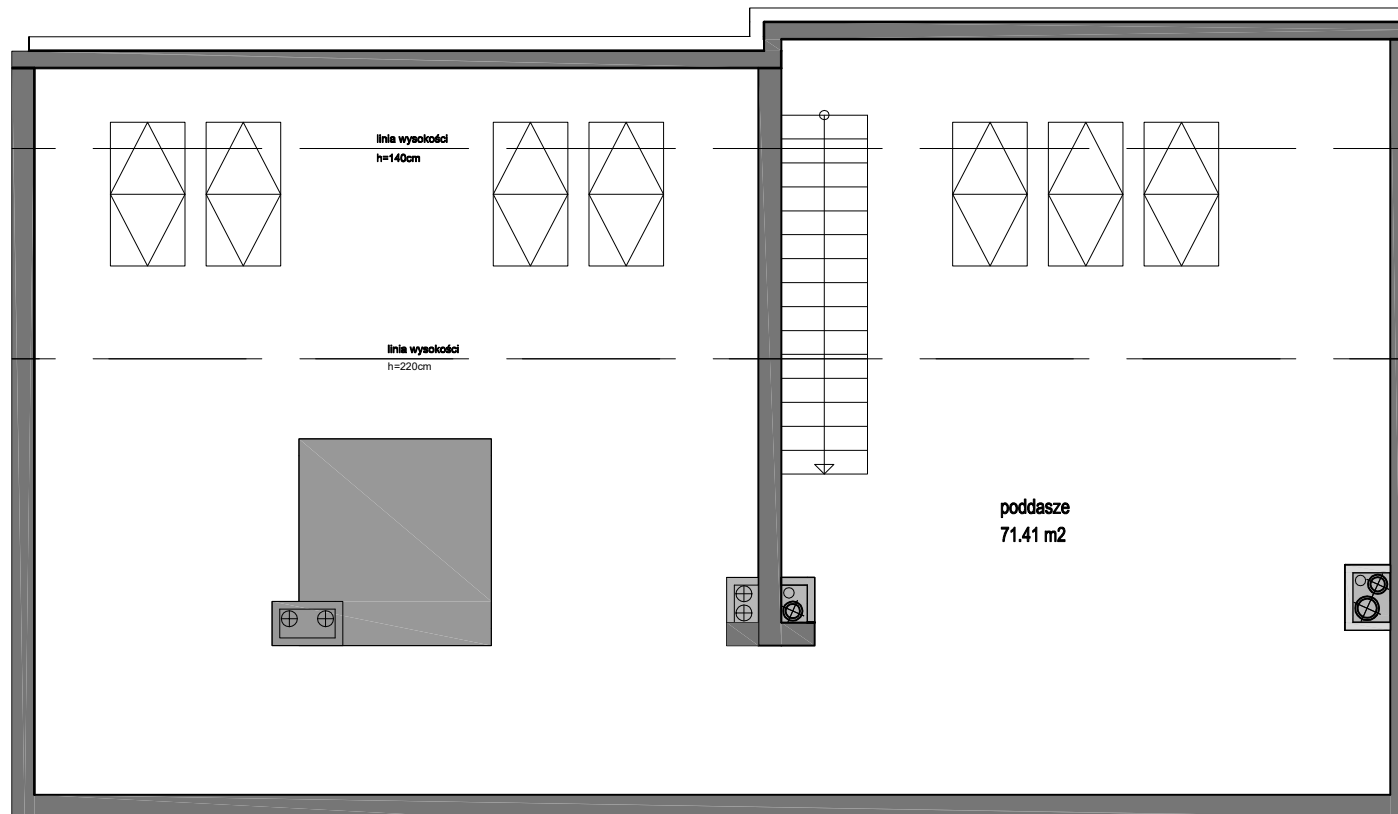

MIESZKANIE C22

Inwestycja:	Nowe Kowale
Klatka:	C
Numer mieszkania:	22
Powierzchnia użytkowa:	37,56m ²
Liczba pokoi:	1

PIĘTRO III

BUDROS

BIURO SPRZEDAŻY MIESZKAŃ

80-151 Gdańsk, ul. Kozińskiego 1

tel. 58 326 10 63 kom. 662 231 906 e-mail: mieszkania@budros.pl

MIESZKANIE C22

Inwestycja:	Nowe Kowale
Klatka:	C
Numer mieszkania:	22
Powierzchnia użytkowa:	71,41m ²
Liczba pokoi:	1

PIĘTRO IV

BUDROS

BIURO SPRZEDAŻY MIESZKAŃ

80-151 Gdańsk, ul. Kozietulskiego 1
tel. 58 326 10 63 kom. 662 231 906 e-mail: mieszkania@budros.pl