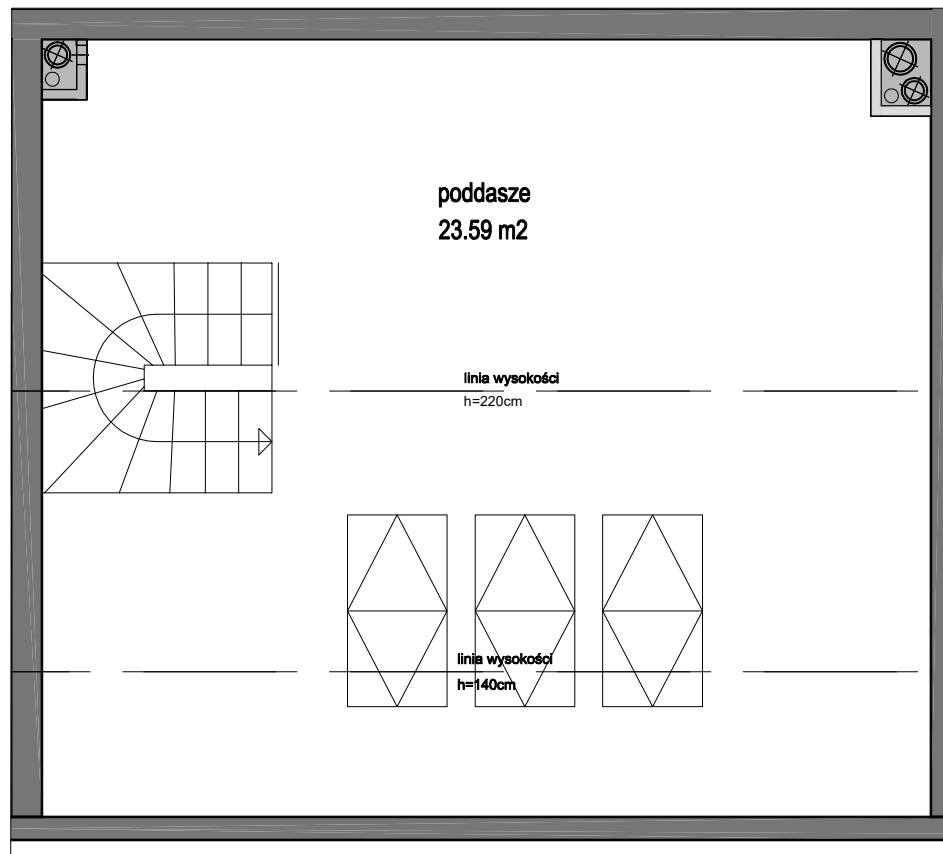

## MIESZKANIE C25

Inwestycja:	Nowe Kowale
Klatka:	C
Numer mieszkania:	25
Powierzchnia użytkowa:	23,59m <sup>2</sup>
Liczba pokoi:	1

PIĘTRO IV

**BUDROS**

**BIURO SPRZEDAŻY MIESZKAŃ**

80-151 Gdańsk, ul. Kozietałskiego 1  
tel. 58 326 10 63 kom. 662 231 906 e-mail: mieszkania@budros.pl