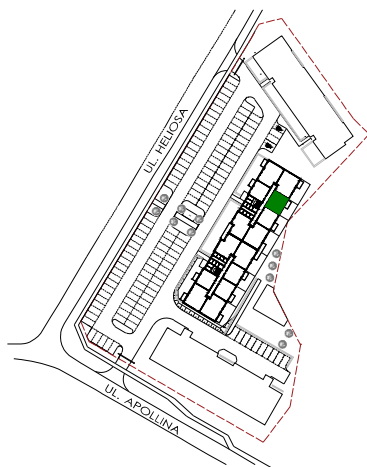

## MIESZKANIE C 25

Inwestycja:	Nowe Kowale
Klatka:	C
Numer mieszkania:	25
Powierzchnia użytkowa:	40,46m <sup>2</sup>
Liczba pokoi:	2

PIĘTRO III

**BUDROS**

**BIURO SPRZEDAŻY MIESZKAŃ**

80-151 Gdańsk, ul. Kozińskiego 1

## MIESZKANIE C25

Inwestycja:	Nowe Kowale
Klatka:	C
Numer mieszkania:	25
Powierzchnia użytkowa:	23,59m <sup>2</sup>
Liczba pokoi:	1

PIĘTRO IV

**BUDROS**

**BIURO SPRZEDAŻY MIESZKAŃ**

80-151 Gdańsk, ul. Kozietałskiego 1  
tel. 58 326 10 63 kom. 662 231 906 e-mail: mieszkania@budros.pl