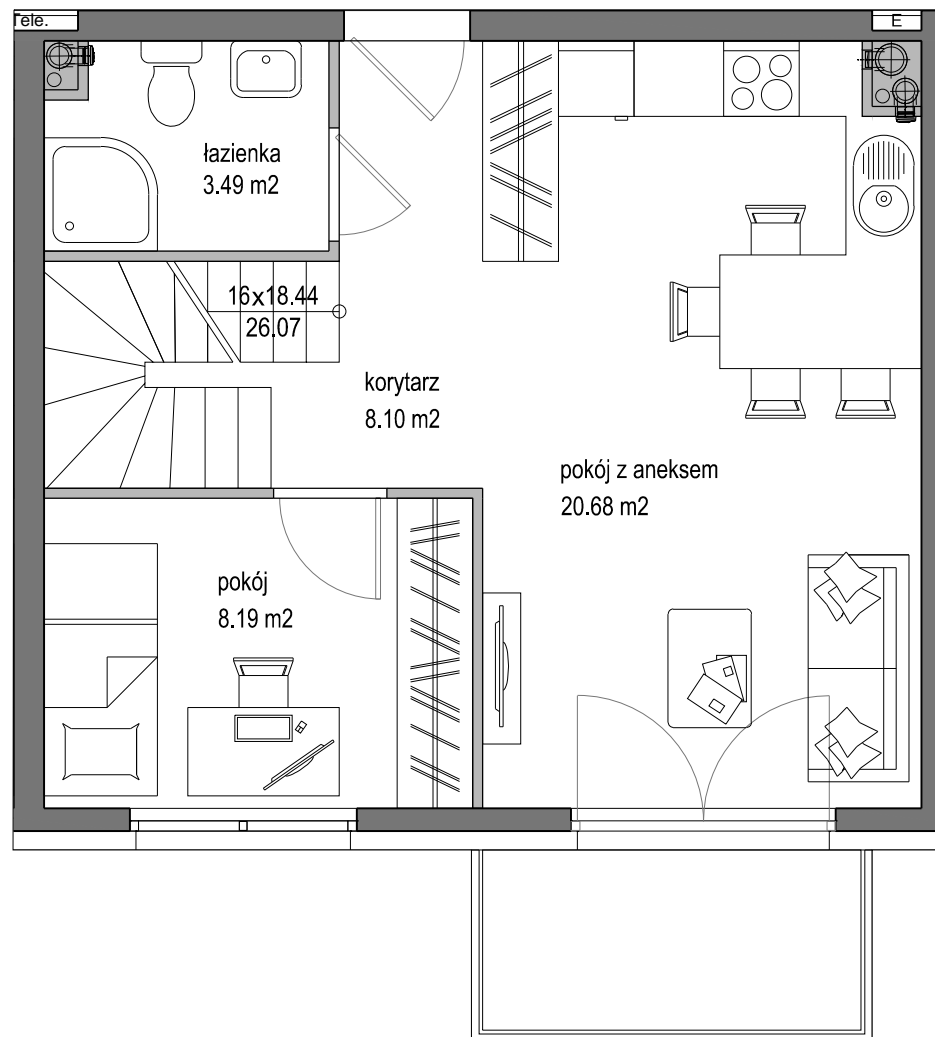

## MIESZKANIE C 25

Inwestycja:	Nowe Kowale
Klatka:	C
Numer mieszkania:	25
Powierzchnia użytkowa:	40,46m <sup>2</sup>
Liczba pokoi:	2

PIĘTRO III

**BUDROS**

**BIURO SPRZEDAŻY MIESZKAŃ**

80-151 Gdańsk, ul. Kozińskiego 1

## MIESZKANIE C25

Inwestycja:	Nowe Kowale
Klatka:	C
Numer mieszkania:	25
Powierzchnia użytkowa:	23,59m <sup>2</sup>
Liczba pokoi:	1

PIĘTRO IV

**BUDROS**

**BIURO SPRZEDAŻY MIESZKAŃ**

80-151 Gdańsk, ul. Kozietałskiego 1  
tel. 58 326 10 63 kom. 662 231 906 e-mail: mieszkania@budros.pl