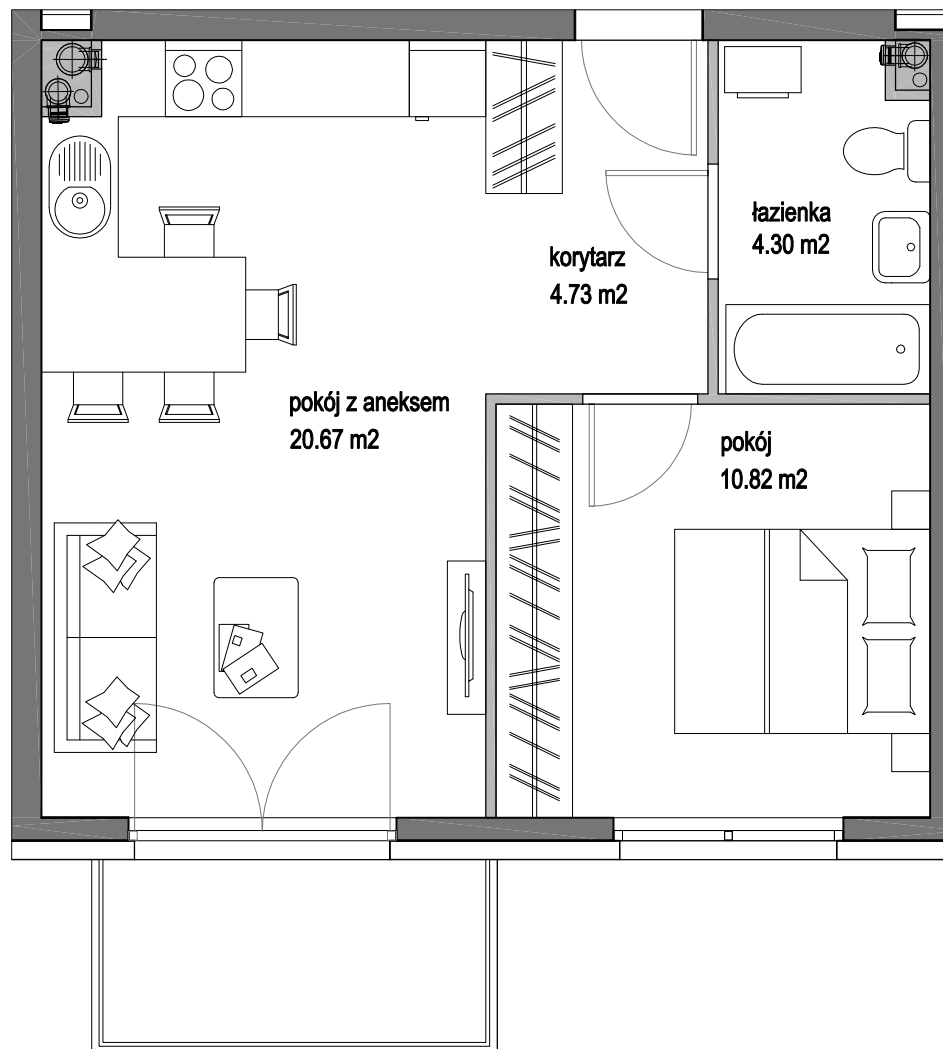

MIESZKANIE D11

Inwestycja:	Nowe Kowale
Klatka:	D
Numer mieszkania:	11
Powierzchnia użytkowa:	40,52m ²
Liczba pokoi:	2

PIĘTRO I

BUDROS

BIURO SPRZEDAŻY MIESZKAŃ

80-151 Gdańsk, ul. Kozietańskiego 1
tel. 58 326 10 63 kom. 662 231 906 e-mail: mieszkania@budros.pl

0 1 2 5m