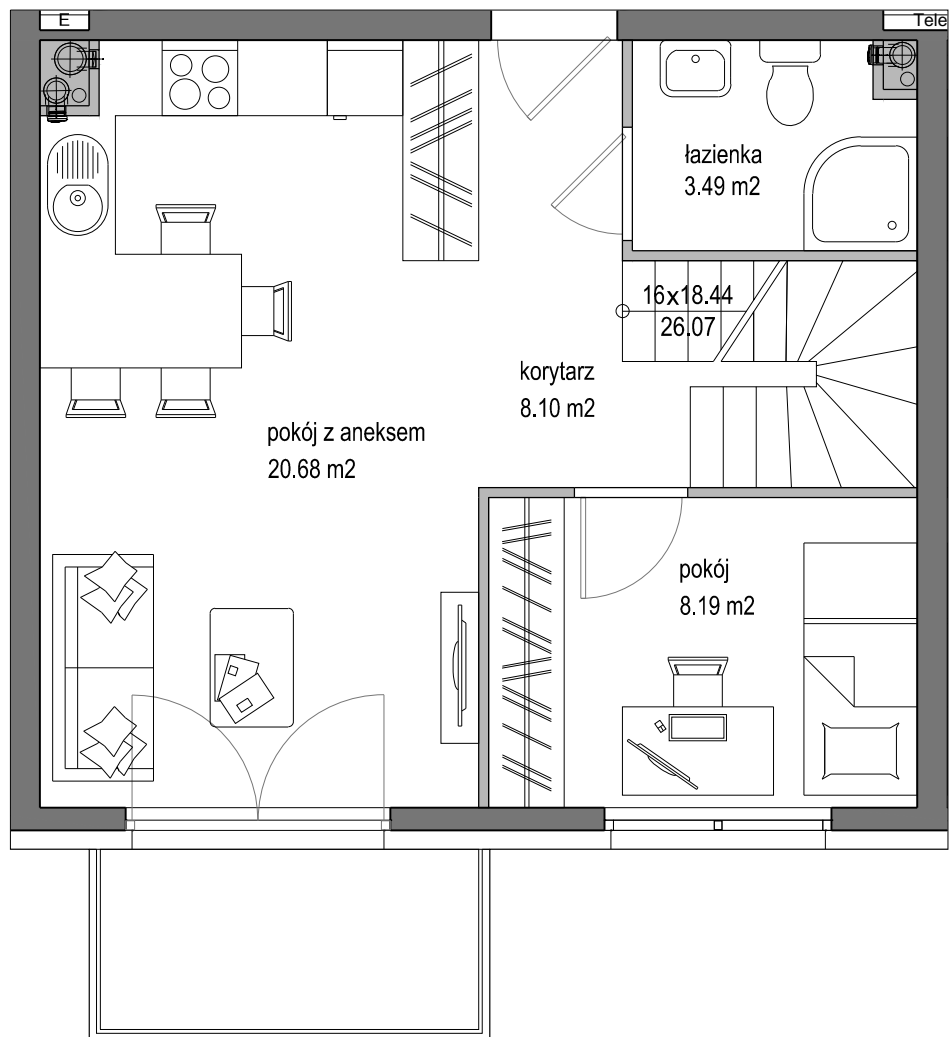

MIESZKANIE D25

Inwestycja:	Nowe Kowale
Klatka:	D
Numer mieszkania:	25
Powierzchnia użytkowa:	40,46m ²
Liczba pokoi:	2

PIĘTRO III

BUDROS

BIURO SPRZEDAŻY MIESZKAŃ

80-151 Gdańsk, ul. Kozińskiego 1

tel. 58 326 10 63 kom. 662 231 906 e-mail: mieszkania@budros.pl

MIESZKANIE D25

Inwestycja:	Nowe Kowale
Klatka:	D
Numer mieszkania:	25
Powierzchnia użytkowa:	23,59m ²
Liczba pokoi:	1

PIĘTRO IV

BUDROS

BIURO SPRZEDAŻY MIESZKAŃ

80-151 Gdańsk, ul. Kozietańskiego 1
tel. 58 326 10 63 kom. 662 231 906 e-mail: mieszkania@budros.pl