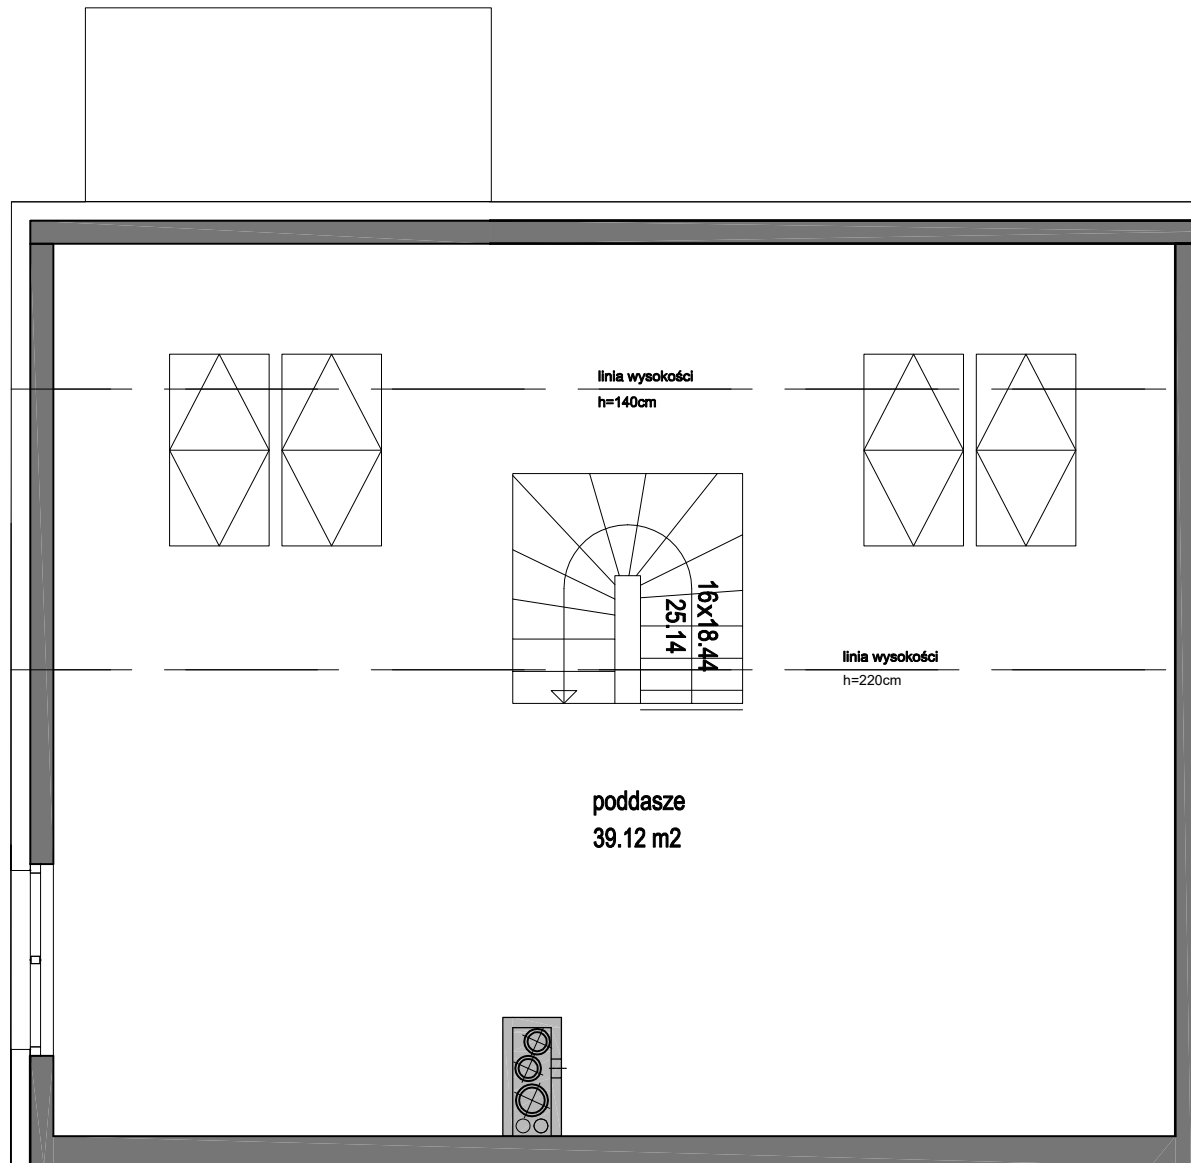

## MIESZKANIE D27

Inwestycja:	Nowe Kowale
Klatka:	D
Numer mieszkania:	27
Powierzchnia użytkowa:	56,86m <sup>2</sup>
Liczba pokoi:	2

PIĘTRO III

BUDROS

**BIURO SPRZEDAŻY MIESZKAŃ**

80-151 Gdańsk, ul.Kozietulskiego 1

## MIESZKANIE D27

Inwestycja:	Nowe Kowale
Klatka:	D
Numer mieszkania:	27
Powierzchnia użytkowa:	39,12m <sup>2</sup>
Liczba pokoi:	1

PIĘTRO IV

**BUDROS**

**BIURO SPRZEDAŻY MIESZKAŃ**

80-151 Gdańsk, ul. Kozietulskiego 1  
tel. 58 326 10 63 kom. 662 231 906 e-mail: mieszkania@budros.pl