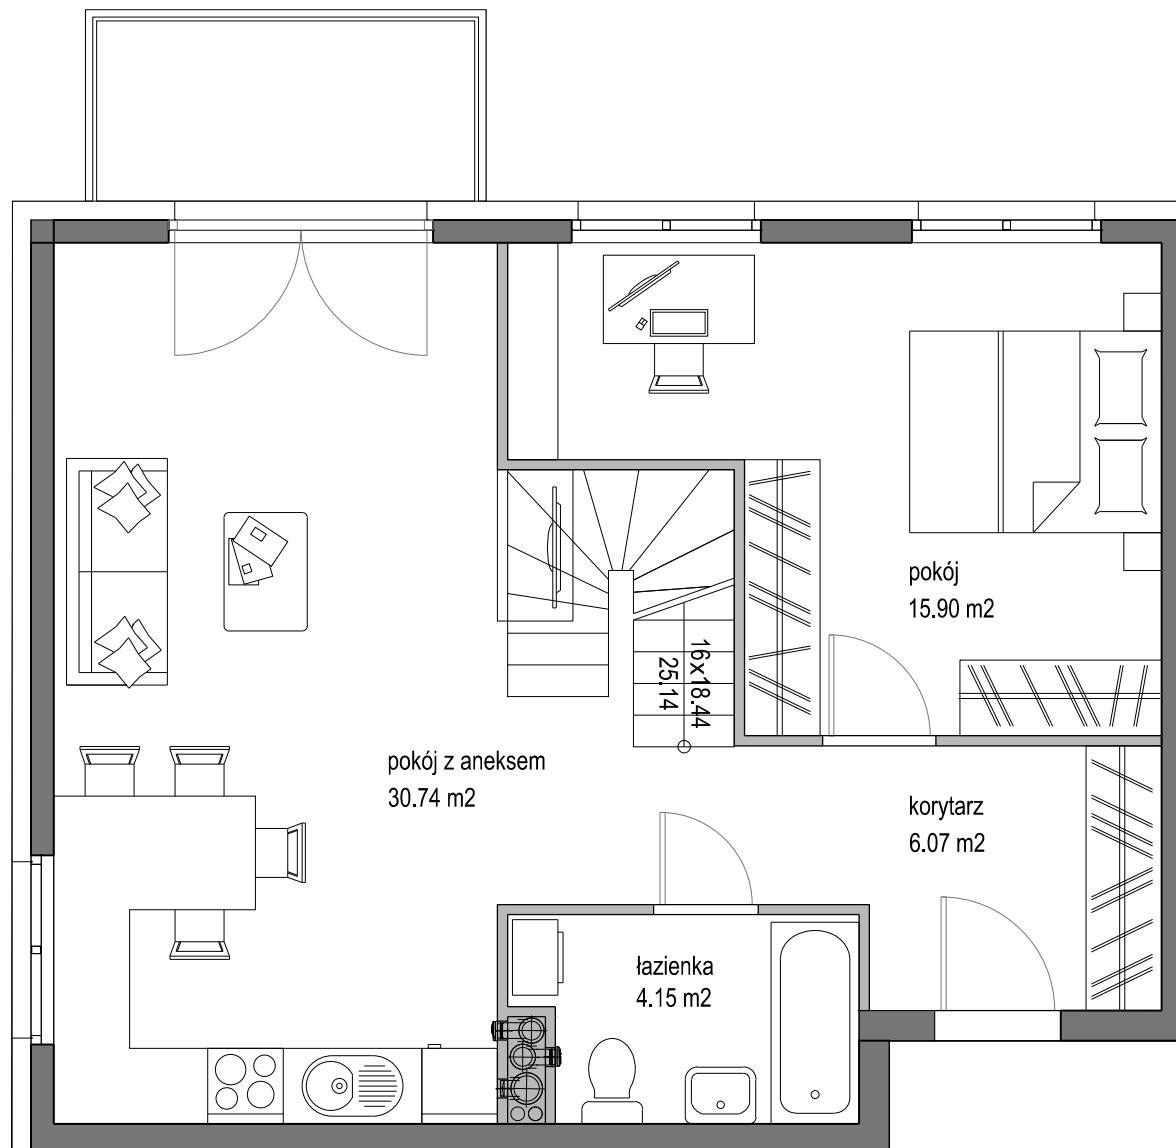

## MIESZKANIE D27

Inwestycja:	Nowe Kowale
Klatka:	D
Numer mieszkania:	27
Powierzchnia użytkowa:	56,86m <sup>2</sup>
Liczba pokoi:	2

PIĘTRO III

BUDROS

**BIURO SPRZEDAŻY MIESZKAŃ**

80-151 Gdańsk, ul.Kozietulskiego 1

## MIESZKANIE D27

Inwestycja:	Nowe Kowale
Klatka:	D
Numer mieszkania:	27
Powierzchnia użytkowa:	39,12m <sup>2</sup>
Liczba pokoi:	1

PIĘTRO IV

**BUDROS**

**BIURO SPRZEDAŻY MIESZKAŃ**

80-151 Gdańsk, ul. Kozietulskiego 1  
tel. 58 326 10 63 kom. 662 231 906 e-mail: mieszkania@budros.pl