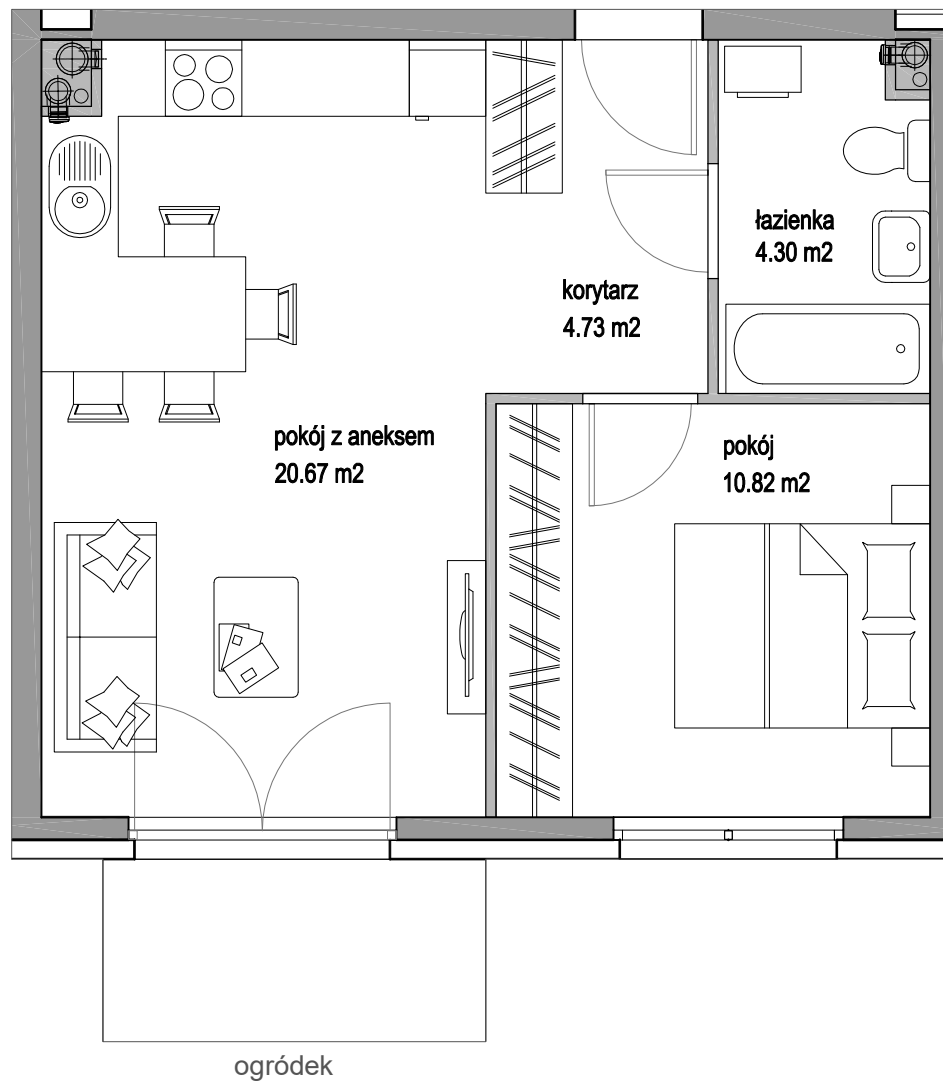

MIESZKANIE D4

Inwestycja:	Nowe Kowale
Klatka:	D
Numer mieszkania:	4
Powierzchnia użytkowa:	40,52m ²
Liczba pokoi:	2

PARTER

BUDROS

BIURO SPRZEDAŻY MIESZKAŃ

80-151 Gdańsk, ul. Kozietulskiego 1
tel. 58 326 10 63 kom. 662 231 906 e-mail: mieszkania@budros.pl

0 1 2 5m