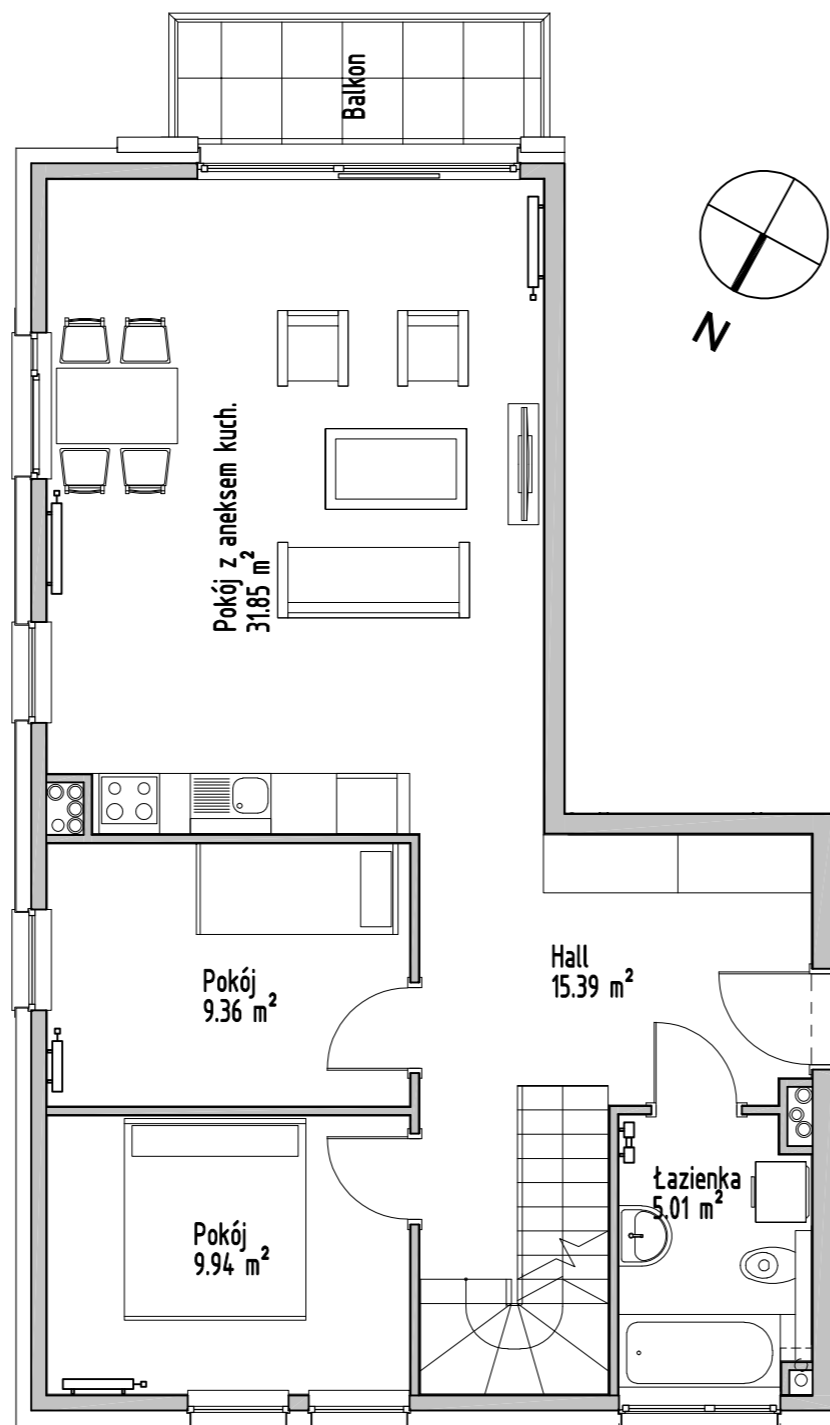

Redławskie Wzgórze

- APARTAMENTY GDYNIA -

SCHEMAT LOKALIZACJI MIESZKANIA

POZIOM 1

ANTRESOLA

MIESZKANIE NR 12

1	Hall	15,39m ²
2	Pokój z aneksem kuch.	31,85m ²
3	Pokój	9,36 m ²
4	Pokój	9,94m ²
5	łazienka	5,01 m ²
6	Antresola	48,27 m ²
		119,82 m ²