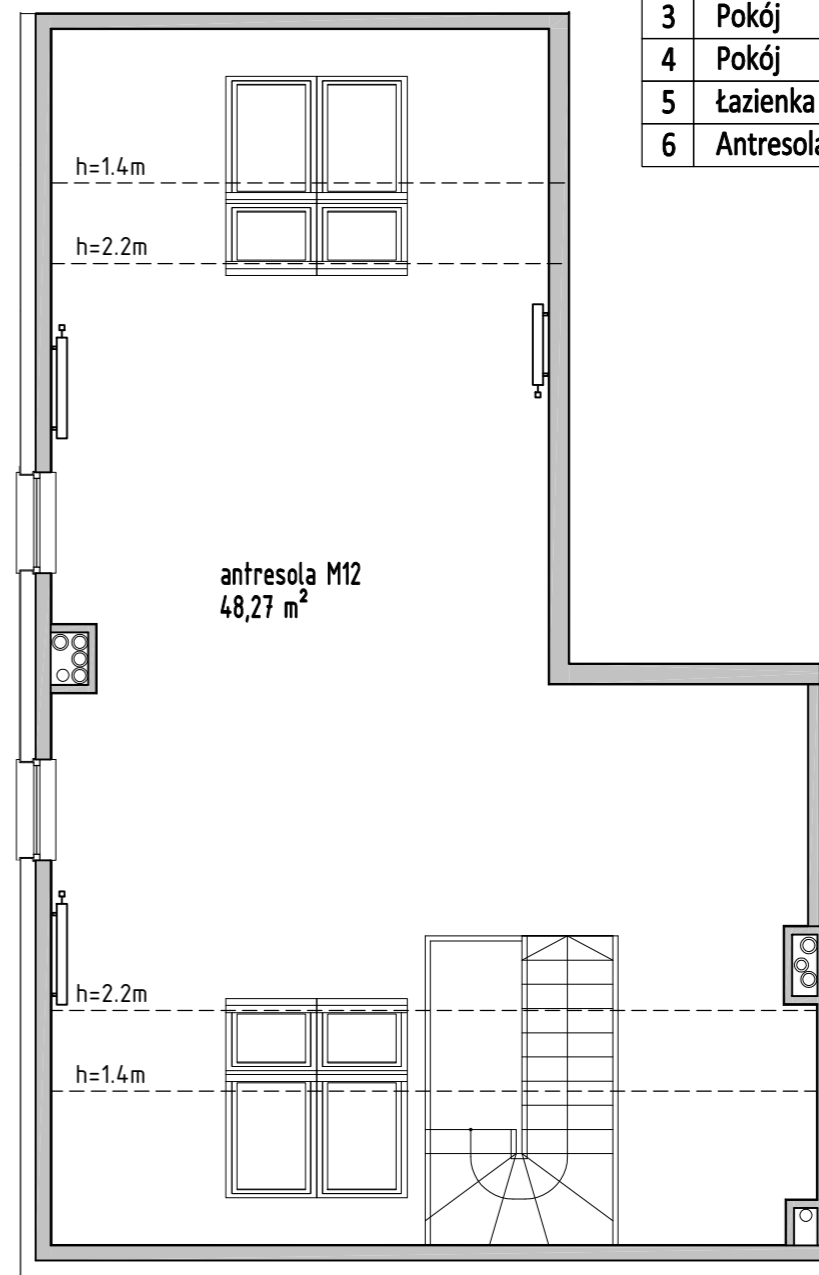

Redławskie Wzgórze

- APARTAMENTY GDYNIA -

SCHEMAT LOKALIZACJI MIESZKANIA

POZIOM 1

ANTRESOLA

MIESZKANIE NR 12

1	Hall	15,39m ²
2	Pokój z aneksem kuch.	31,85m ²
3	Pokój	9,36 m ²
4	Pokój	9,94m ²
5	łazienka	5,01 m ²
6	Antresola	48,27 m ²
		119,82 m ²