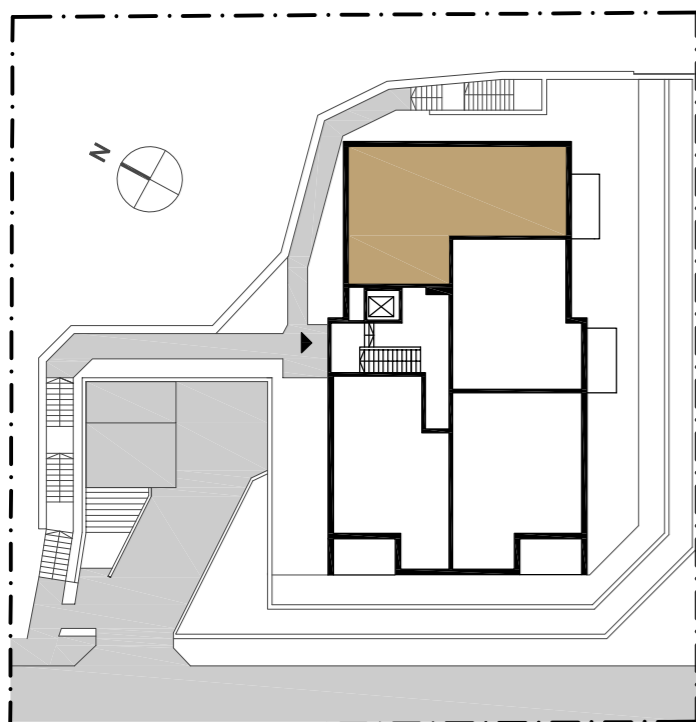

Redławskie Wzgórze

- APARTAMENTY GDYNIA -

SCHEMAT LOKALIZACJI MIESZKANIA

POZIOM 1

ANTRESOLA

MIESZKANIE NR 12

1	Hall	15,39m ²
2	Pokój z aneksem kuch.	31,85m ²
3	Pokój	9,36 m ²
4	Pokój	9,94m ²
5	łazienka	5,01 m ²
6	Antresola	48,27 m ²
		119,82 m ²