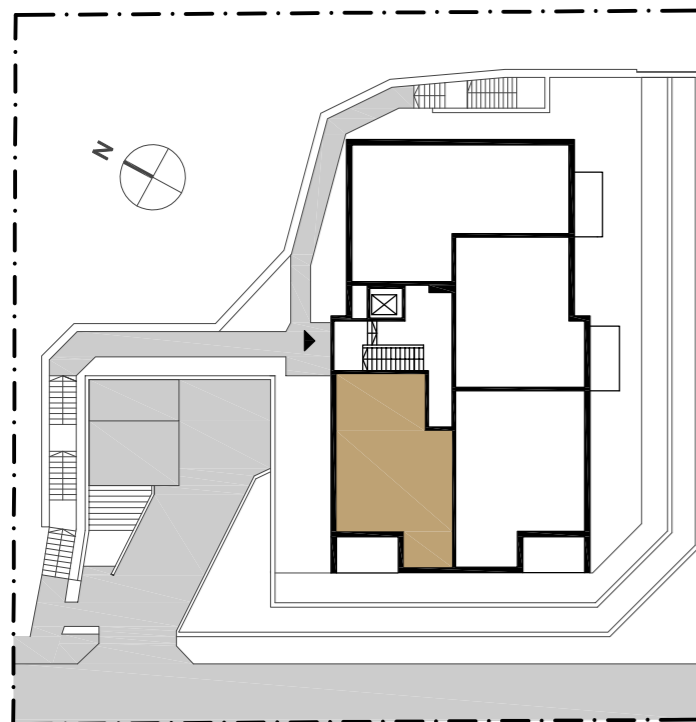

Redławskie Wzgórze

- APARTAMENTY GDYNIA -

SCHEMAT LOKALIZACJI MIESZKANIA

*Schody wewnętrzne w mieszkaniach z antresolami nie stanowią wyposażenia umownego
Powierzchnie pomieszczeń mogą ulec niewielkiej zmianie na etapie projektu wykonawczego

POZIOM 1

ANTRESOLA

MIESZKANIE NR 9

1	Hall	4,39m ²
2	Pokój z aneksem kuch.	31,32 m ²
3	Pokój	11,40 m ²
4	Łazienka	4,59 m ²
5	Antresola	32,64 m ²
		84,34 m ²

BIURO SPRZEDAŻY MIESZKAŃ

80-156 Gdańsk, ul. Kozińskiego 1
www.budros.pl kom. 662 231 906 e-mail: mieszkania@budros.pl