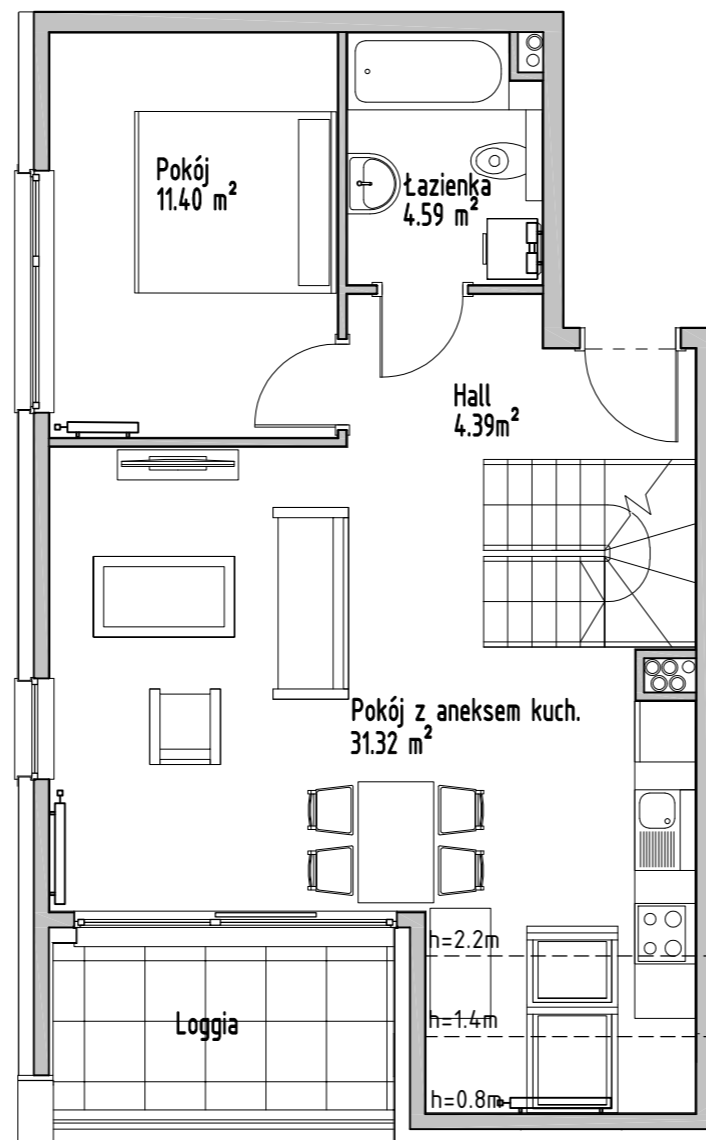

Redławskie Wzgórze

- APARTAMENTY GDYNIA -

SCHEMAT LOKALIZACJI MIESZKANIA

*Schody wewnętrzne w mieszkaniach z antresolami nie stanowią wyposażenia umownego
Powierzchnie pomieszczeń mogą ulec niewielkiej zmianie na etapie projektu wykonawczego

POZIOM 1

ANTRESOLA

MIESZKANIE NR 9

1	Hall	4,39m ²
2	Pokój z aneksem kuch.	31,32 m ²
3	Pokój	11,40 m ²
4	Łazienka	4,59 m ²
5	Antresola	32,64 m ²
		84,34 m ²

BIURO SPRZEDAŻY MIESZKAŃ

80-156 Gdańsk, ul. Kozińskiego 1
www.budros.pl kom. 662 231 906 e-mail: mieszkania@budros.pl