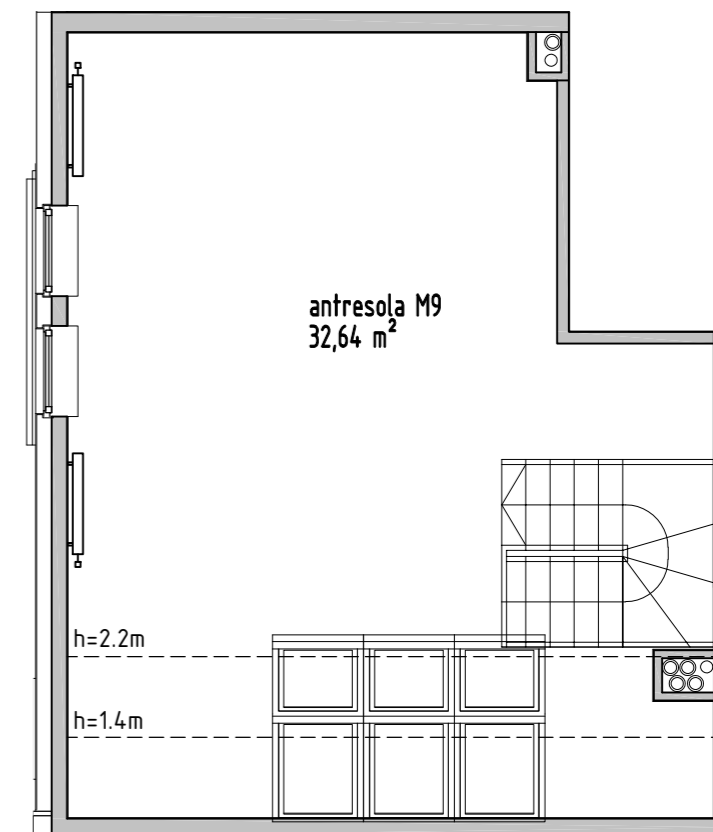

Redławskie Wzgórze

- APARTAMENTY GDYNIA -

SCHEMAT LOKALIZACJI MIESZKANIA

*Schody wewnętrzne w mieszkaniach z antresolami nie stanowią wyposażenia umownego
Powierzchnie pomieszczeń mogą ulec niewielkiej zmianie na etapie projektu wykonawczego

POZIOM 1

ANTRESOLA

MIESZKANIE NR 9

1	Hall	4,39m ²
2	Pokój z aneksem kuch.	31,32 m ²
3	Pokój	11,40 m ²
4	Łazienka	4,59 m ²
5	Antresola	32,64 m ²
		84,34 m ²

BIURO SPRZEDAŻY MIESZKAŃ

80-156 Gdańsk, ul. Kozińskiego 1
www.budros.pl kom. 662 231 906 e-mail: mieszkania@budros.pl