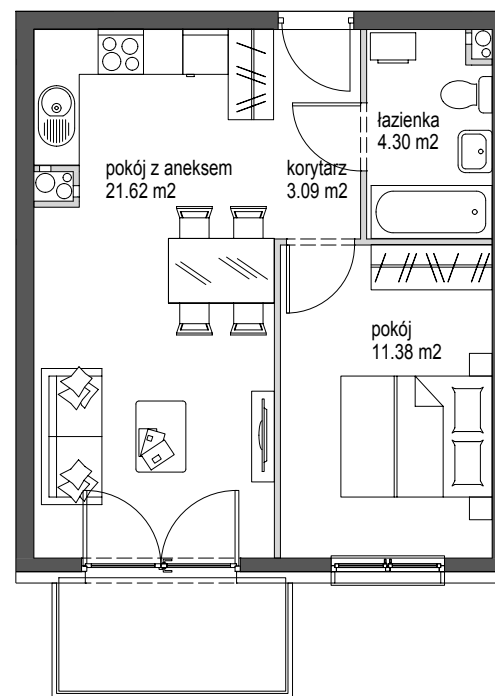

MIESZKANIE E08

Inwestycja: Nowe Kowale

Klatka: E

Numer mieszkania: 08

Powierzchnia: 40,39 m²

Liczba pokoi: 2

PIĘTRO II

BUDROS

BIURO SPRZEDAŻY MIESZKAŃ

80-156 Gdańsk, ul. Kozielnickiego 1

tel. 58 326 10 63 kom. 662 231 906 e-mail: mieszkania@budros.pl

0 1 2 3 4 5m