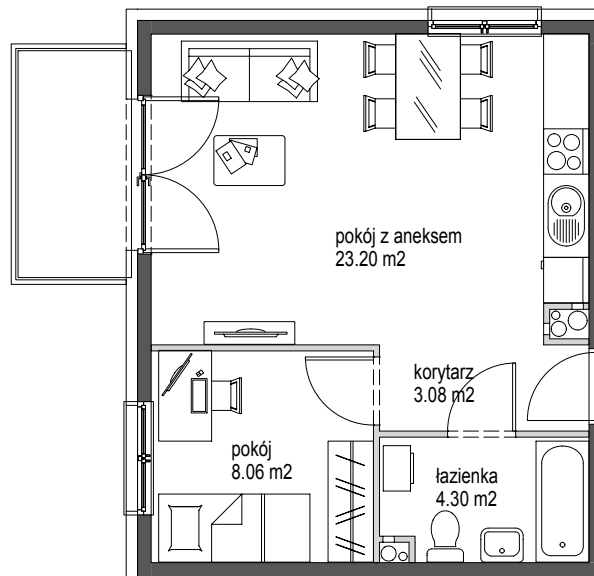

MIESZKANIE E10

Inwestycja: Nowe Kowale

Klatka: E

Numer mieszkania: 10

Powierzchnia: 38,64 m²

Liczba pokoi: 2

PIĘTRO II

BUDROS

BIURO SPRZEDAŻY MIESZKAŃ

80-156 Gdańsk, ul. Kozielskiego 1

tel. 58 326 10 63 kom. 662 231 906 e-mail: mieszkania@budros.pl

0 1 2 3 4 5m