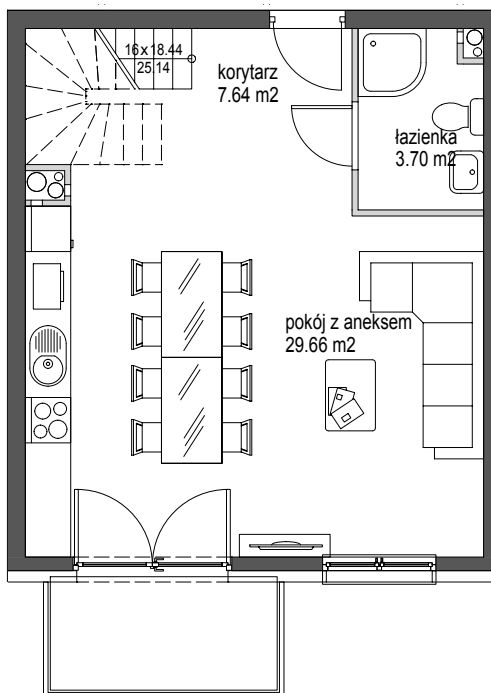

MIESZKANIE E13

Inwestycja: Nowe Kowale

Klatka: E

Numer mieszkania: 13

Powierzchnia: 79,74 m²

Liczba pokoi: 2

PIĘTRO III
PIĘTRO IV

BUDROS

BIURO SPRZEDAŻY MIESZKAŃ

80-156 Gdańsk, ul. Kozielskiego 1

tel. 58 326 10 63 kom. 662 231 906 e-mail: mieszkania@budros.pl

0 1 2 3 4 5m