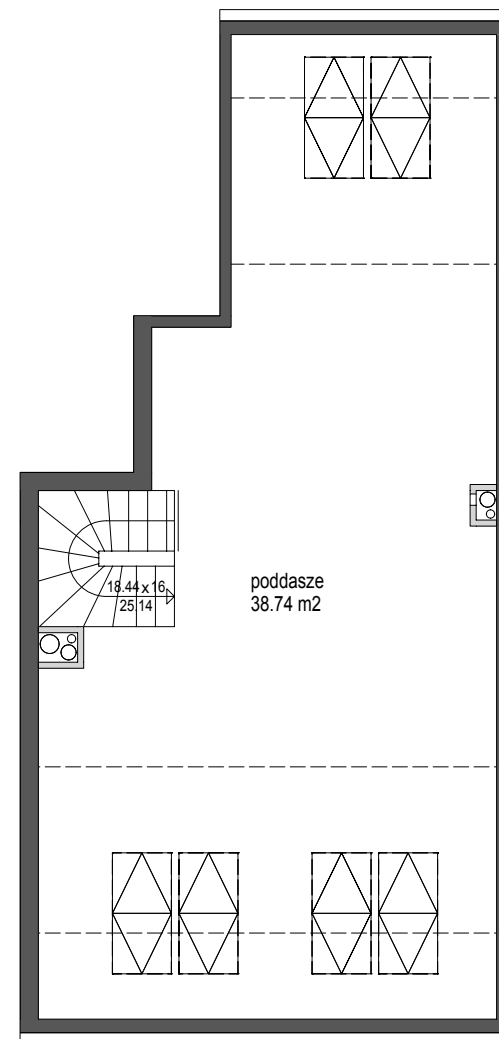

MIESZKANIE E13

Inwestycja: Nowe Kowale

Klatka: E

Numer mieszkania: 13

Powierzchnia: 79,74 m²

Liczba pokoi: 2

PIĘTRO III
PIĘTRO IV

BUDROS

BIURO SPRZEDAŻY MIESZKAŃ

80-156 Gdańsk, ul. Kozielskiego 1

tel. 58 326 10 63 kom. 662 231 906 e-mail: mieszkania@budros.pl

0 1 2 3 4 5m