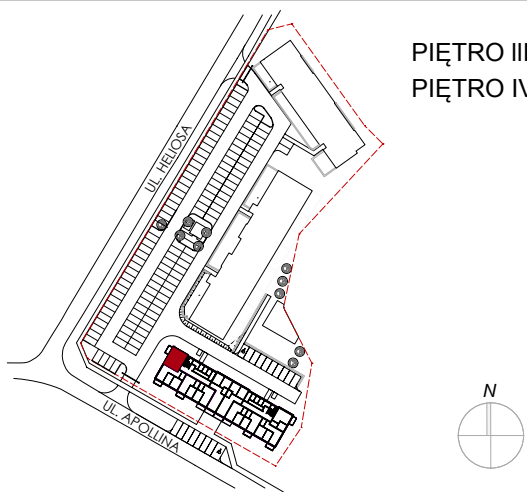

MIESZKANIE E15

Inwestycja: Nowe Kowale

Klatka: E

Numer mieszkania: 15

Powierzchnia: 74,25 m²

Liczba pokoi: 2

PIĘTRO III
PIĘTRO IV

BUDROS