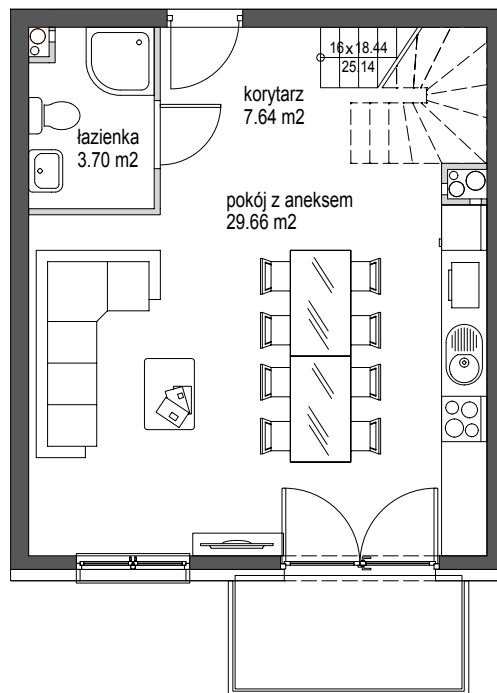

MIESZKANIE F13

Inwestycja: Nowe Kowale

Klatka: F

Numer mieszkania: 13

Powierzchnia: 81,30 m²

Liczba pokoi: 2

PIĘTRO III
PIĘTRO IV

BUDROS

BIURO SPRZEDAŻY MIESZKAŃ

80-156 Gdańsk, ul. Kozielnickiego 1

tel. 58 326 10 63 kom. 662 231 906 e-mail: mieszkania@budros.pl

0 1 2 3 4 5m