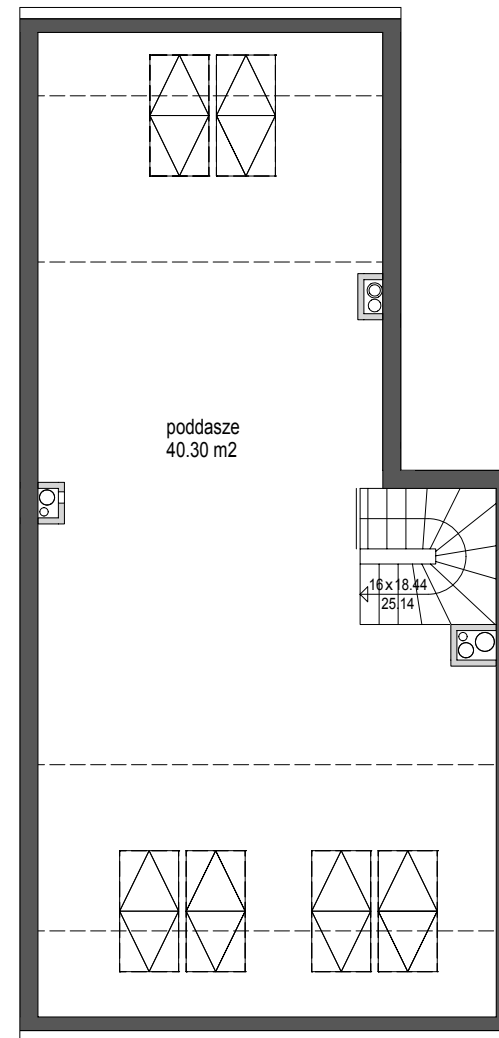

MIESZKANIE F13

Inwestycja: Nowe Kowale

Klatka: F

Numer mieszkania: 13

Powierzchnia: 81,30 m²

Liczba pokoi: 2

PIĘTRO III
PIĘTRO IV

BUDROS

BIURO SPRZEDAŻY MIESZKAŃ

80-156 Gdańsk, ul. Kozielnickiego 1

tel. 58 326 10 63 kom. 662 231 906 e-mail: mieszkania@budros.pl

0 1 2 3 4 5m