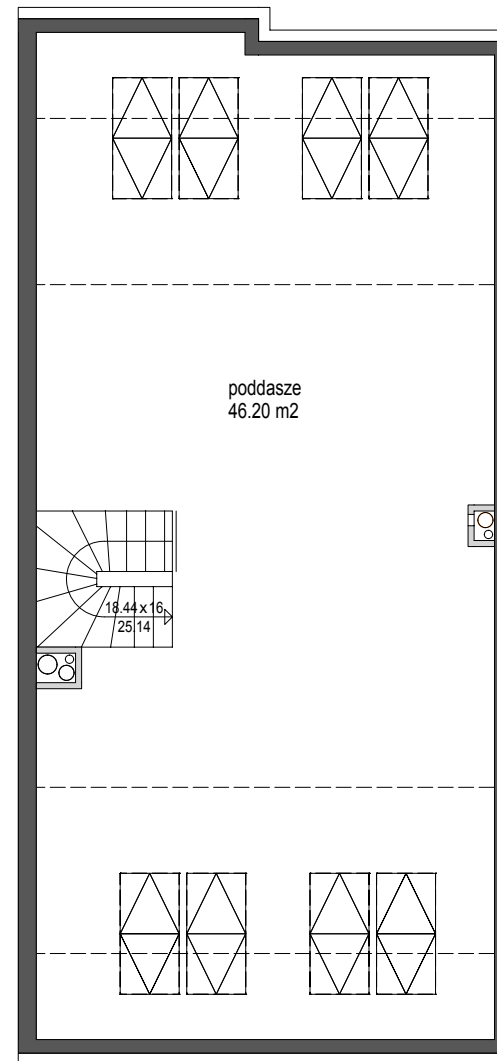

MIESZKANIE F14

Inwestycja: Nowe Kowale

Klatka: F

Numer mieszkania: 14

Powierzchnia 87,20 m²

Liczba pokoi: 2

PIĘTRO III
PIĘTRO IV

BUDROS

BIURO SPRZEDAŻY MIESZKAŃ

80-156 Gdańsk, ul. Kozielnickiego 1

tel. 58 326 10 63 kom. 662 231 906 e-mail: mieszkania@budros.pl

0 1 2 3 4 5m