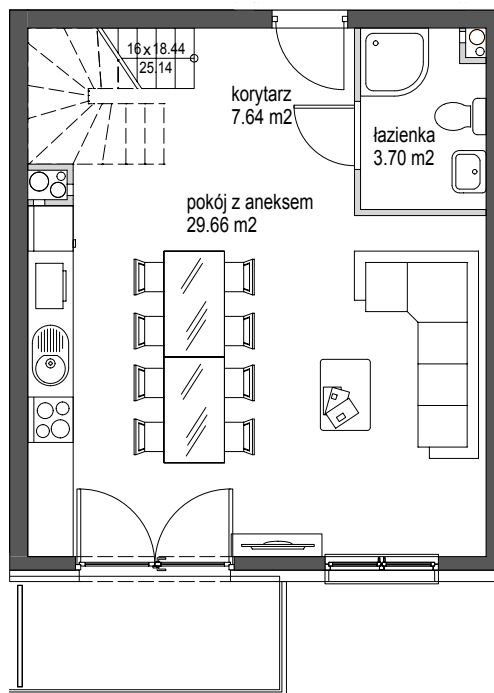

MIESZKANIE F14

Inwestycja: Nowe Kowale

Klatka: F

Numer mieszkania: 14

Powierzchnia 87,20 m²

Liczba pokoi: 2

PIĘTRO III
PIĘTRO IV

BUDROS

BIURO SPRZEDAŻY MIESZKAŃ

80-156 Gdańsk, ul. Kozielnickiego 1

tel. 58 326 10 63 kom. 662 231 906 e-mail: mieszkania@budros.pl

0 1 2 3 4 5m