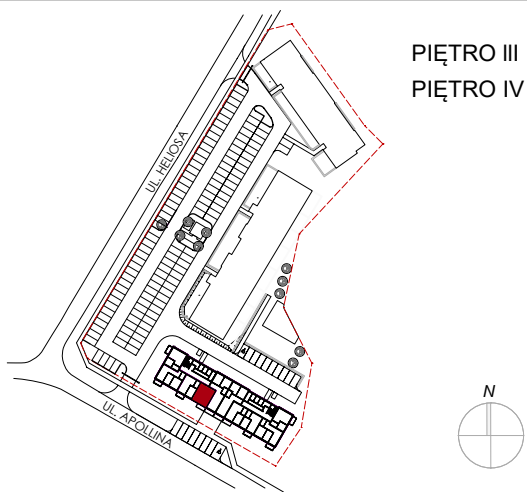

MIESZKANIE E 12

Inwestycja:	Nowe Kowale
Klatka:	E
Numer mieszkania:	12
Powierzchnia	89,19 m ²
Liczba pokoi:	2

PIĘTRO III
PIĘTRO IV

BUDROS

BIURO SPRZEDAŻY MIESZKAŃ

80-156 Gdańsk, ul. Kozińskiego 1

tel. 58 326 10 63 kom. 662 231 906 e-mail: mieszkania@budros.pl