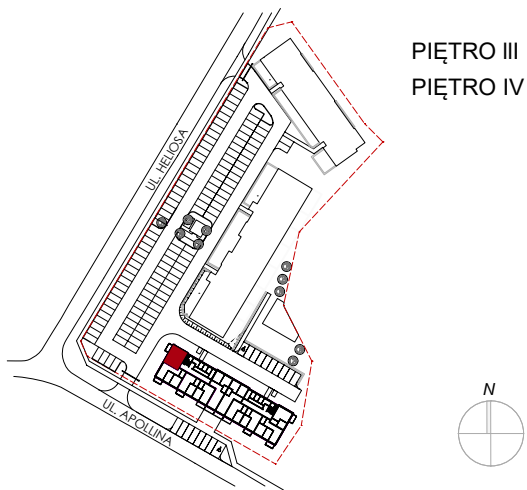

## MIESZKANIE E15

Inwestycja:	Nowe Kowale
Klatka:	E
Numer mieszkania:	15
Powierzchnia	75,78 m <sup>2</sup>
Liczba pokoi:	2

PIĘTRO III  
PIĘTRO IV

**BUDROS**

BIURO SPRZEDAŻY MIESZKAŃ

80-156 Gdańsk, ul. Kozielskiego 1