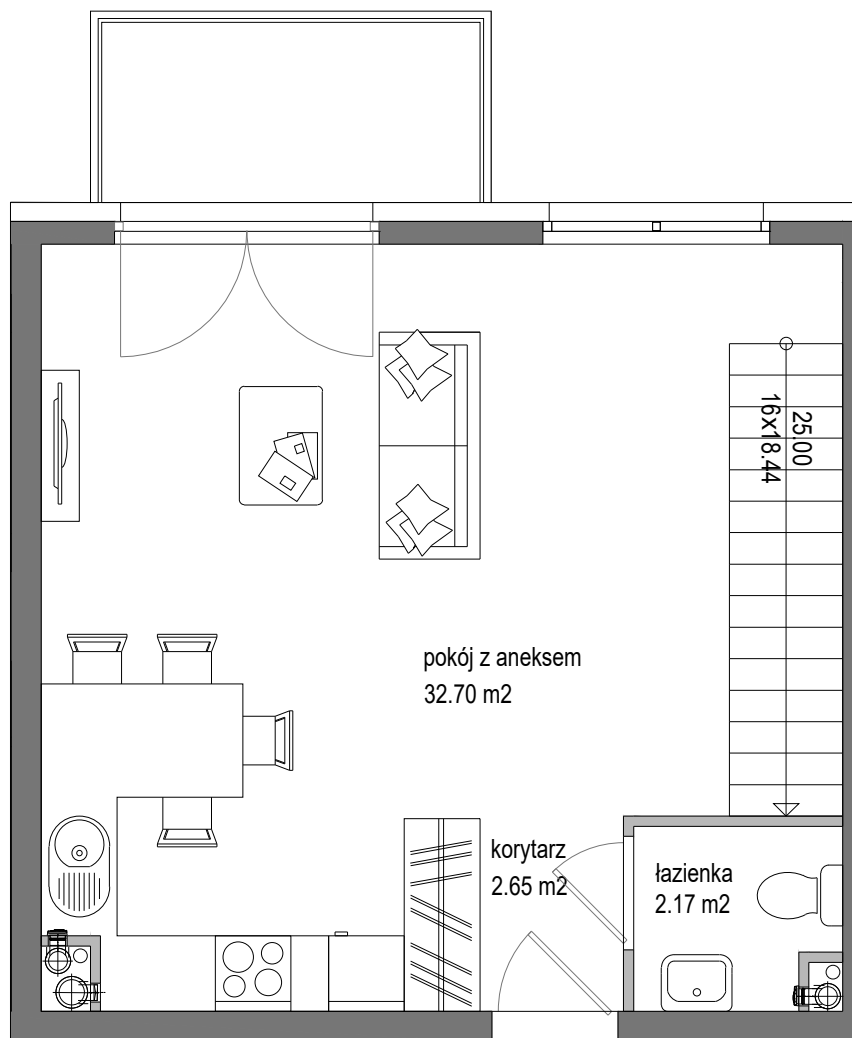

## MIESZKANIE D28

Inwestycja:	Nowe Kowale
Klatka:	D
Numer mieszkania:	28
Powierzchnia użytkowa:	37,52m <sup>2</sup>
Liczba pokoi:	1

PIĘTRO III

BUDROS

**BIURO SPRZEDAŻY MIESZKAŃ**

80-151 Gdańsk, ul. Kozietulskiego 1

## MIESZKANIE D28

Inwestycja:	Nowe Kowale
Klatka:	D
Numer mieszkania:	28
Powierzchnia użytkowa:	69,84m <sup>2</sup>
Liczba pokoi:	1

PIĘTRO IV

**BUDROS**

**BIURO SPRZEDAŻY MIESZKAŃ**

80-151 Gdańsk, ul. Kozietulskiego 1