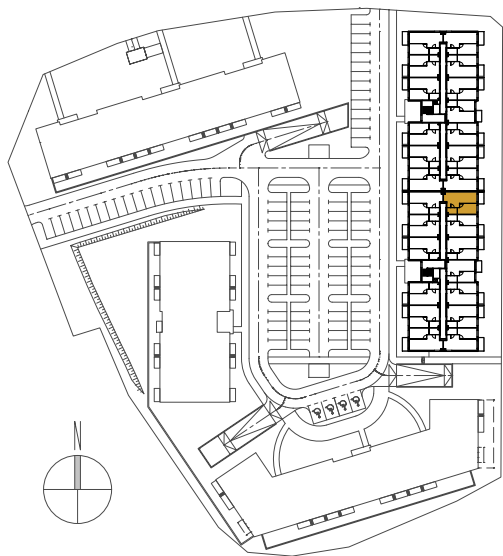

NOWE KOWALE PLUS

MIESZKANIE E17 - PIĘTRO I

Inwestycja:	Nowe Kowale Plus
Klatka:	E
Numer mieszkania	17
Powierzchnia użytkowa:	46.04 m ²
Liczba pokoi:	2

BIURO SPRZEDAŻY MIESZKAŃ

80-156 Gdańsk, ul. Kozietulskiego 1
tel. 58 326 10 63, kom. 662 231 906
e-mail: mieszkania@budros.pl