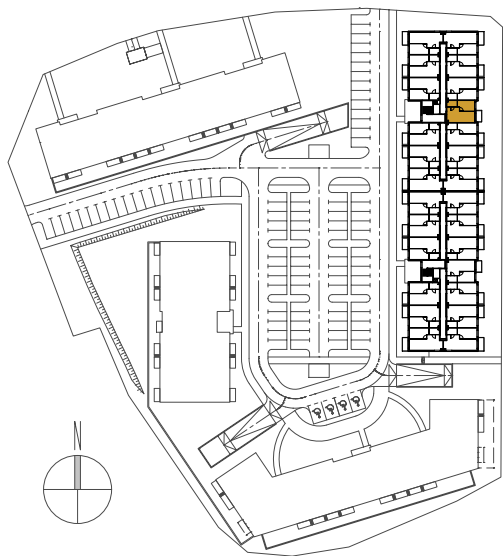

NOWE KOWALE PLUS

MIESZKANIE D20 - PIĘTRO I

Inwestycja:	Nowe Kowale Plus
Klatka:	D
Numer mieszkania	20
Powierzchnia użytkowa:	40.62 m ²
Liczba pokoi:	2

BIURO SPRZEDAŻY MIESZKAŃ

80-156 Gdańsk, ul. Kozińskiego 1
tel. 58 326 10 63, kom. 662 231 906
e-mail: mieszkania@budros.pl