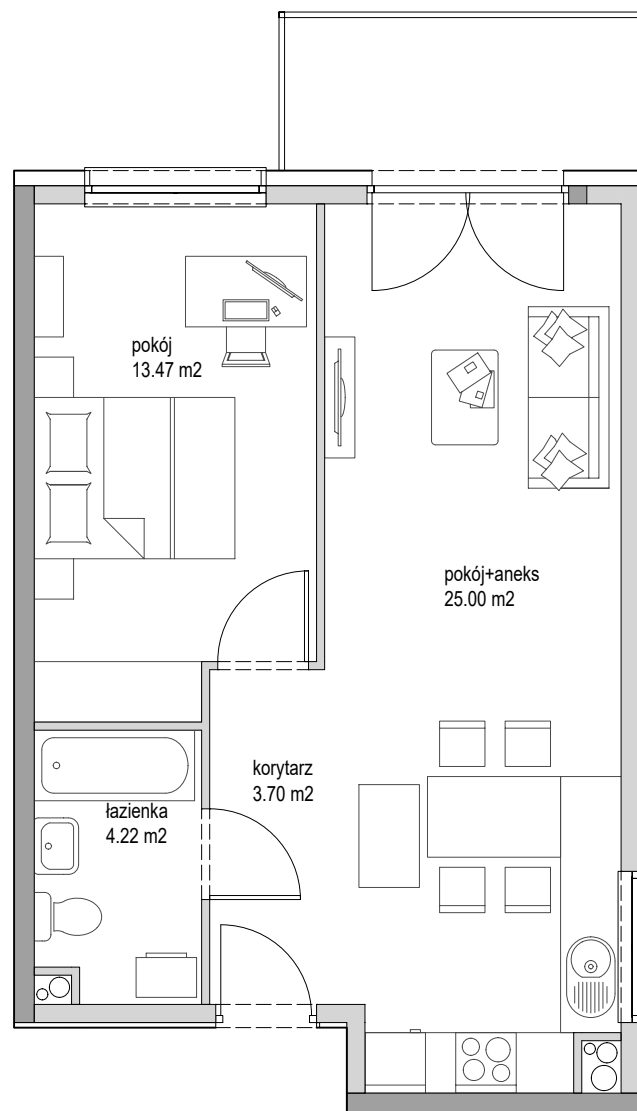

NOWE KOWALE PLUS

MIESZKANIE D24 - PIĘTRO I

Inwestycja:	Nowe Kowale Plus
Klatka:	D
Numer mieszkania	24
Powierzchnia użytkowa:	46.39 m²
Liczba pokoi:	2

BIURO SPRZEDAŻY MIESZKAŃ

80-156 Gdańsk, ul. Kozietulskiego 1
tel. 58 326 10 63, kom. 662 231 906
e-mail: mieszkania@budros.pl

0

5m