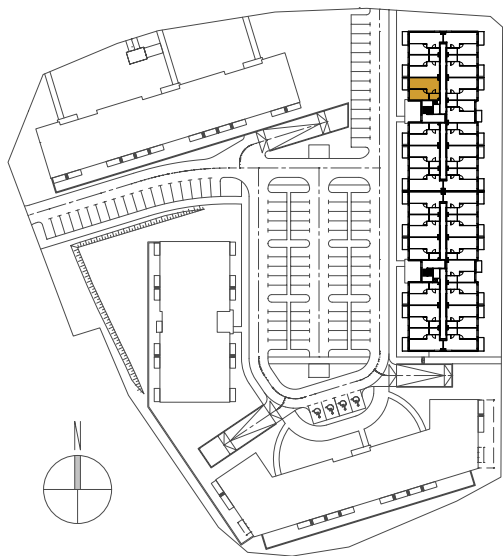

## NOWE KOWALE PLUS

### MIESZKANIE D65 - PIĘTRO IV

Inwestycja:	Nowe Kowale Plus
Klatka:	D
Numer mieszkania	65
Powierzchnia użytkowa:	44.02 m <sup>2</sup>
Liczba pokoi:	2