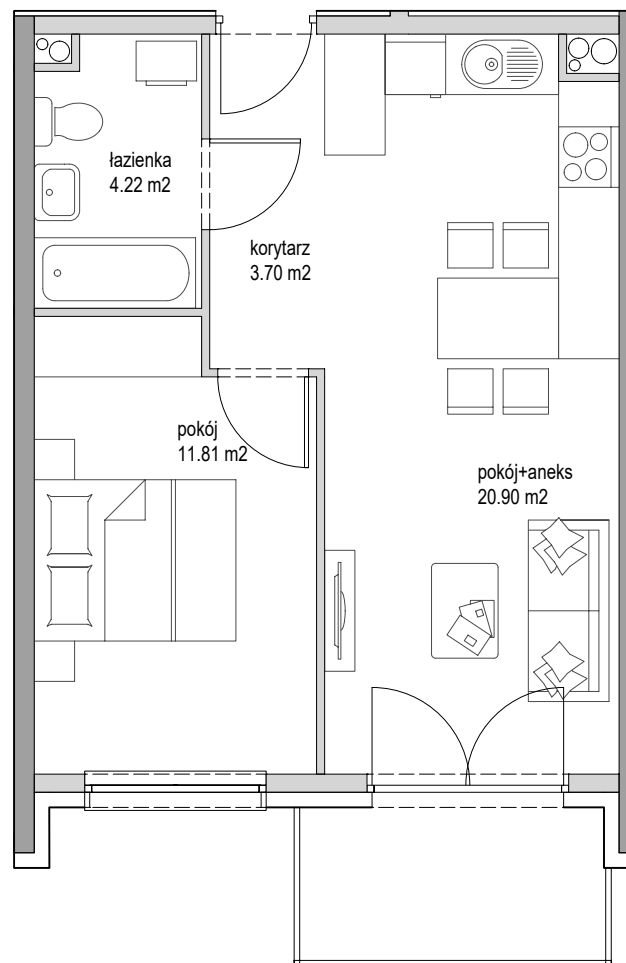

NOWE KOWALE PLUS

MIESZKANIE E20 - PIĘTRO I

Inwestycja:	Nowe Kowale Plus
Klatka:	E
Numer mieszkania:	20
Powierzchnia użytkowa:	40.62 m ²
Liczba pokoi:	2

BIURO SPRZEDAŻY MIESZKAŃ

80-156 Gdańsk, ul. Kozietulskiego 1
tel. 58 326 10 63, kom. 662 231 906
e-mail: mieszkania@budros.pl

0

5m